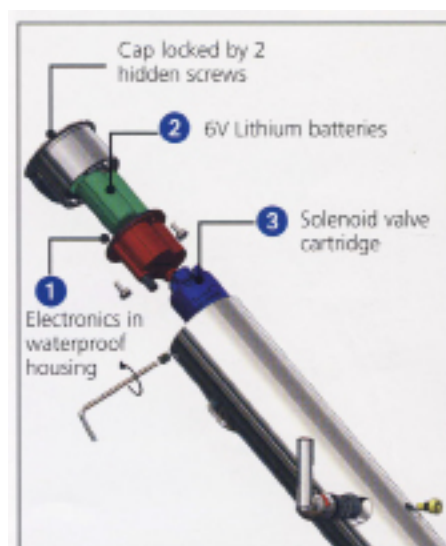

CMA
ARMATUR

Tempomatic Mix 4 elektronisk håndvask armatur

Rengøring m.v.:

Armaturet er fremstillet af messing og overflade forkromet. Tåler alle ikke slibende rengøringsmidler.

Distribution:

Gennem lokal VVS-grossist.