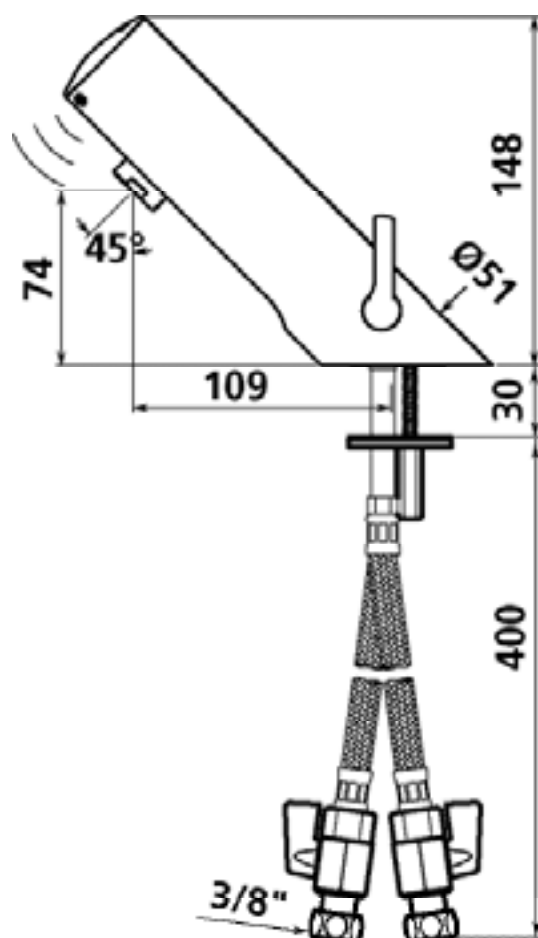

Til forblandet vand

Tempomatic 4 - til væg montering

Til forblandet vand

Tilbehør:

Flad roset ø 30 x 65 mm - passer til 443 506

DELABIE

Best.nr:

490 006