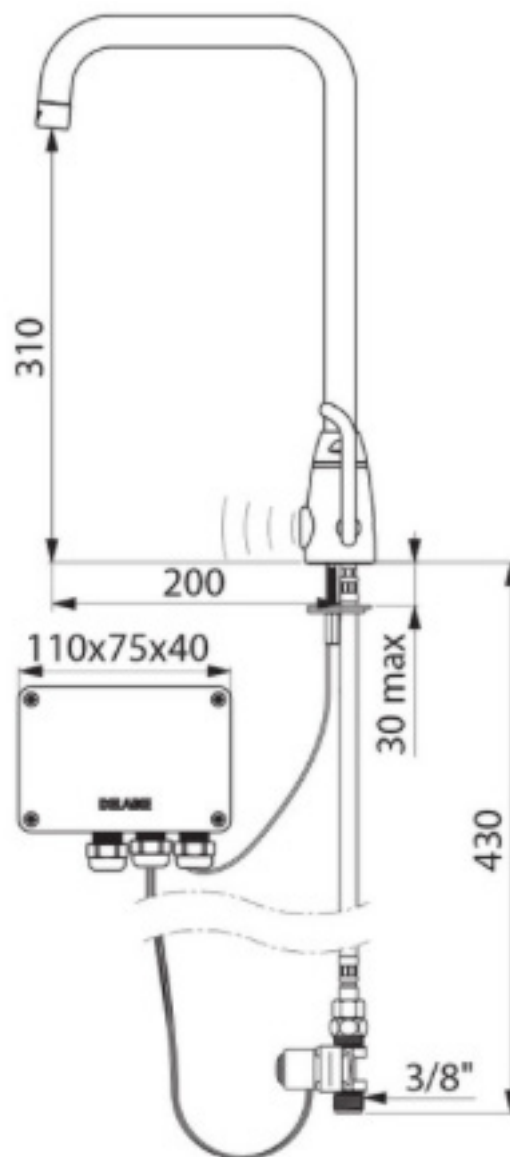

Tempomatic elektronisk køkken armatur på batteri

Rengøring m.v.:

Armaturet er fremstillet af messing og overflade forkromet. Tåler almindelige rengørings/afkalkningsmidler til normal rengøring, fortyndet efter fabrikantens forskrifter.

Der må ikke anvendes ætsende og/eller slibende rengøringsmidler eller andre kemikalier.

Garanti:

Der ydes 12 måneders garanti fra installationsdato for materiale- og produktionsfejl.

Teknisk support:

Kontakt vores tekniske afdeling for spørgsmål om anvendelse, installation, drift og dimensionering.

Tryk:

Dynamisk driftryk: 1 - 5 bar.

Max differenstryk: 1 bar.

Generelt:

Forbehold for specifikationsændringer og trykfejl.

Der henvises iøvrigt til installationsvejledning samt produktinformation, som medfølger i forpakningen.

Af hensyn til skoldningsrisiko anbefaler vi, at fremløbstemperaturen på det varme vand ikke er højere end 55° C.

DELABIE

Modelprogram:

Tempomatic Mix pro

Til koldt og varmt vand - Batteri

Best.nr:

495 257

Tempomatic Mix

Til koldt og varmt vand - Strøm 230v/12v.

495 253

CMA
ARMATUR