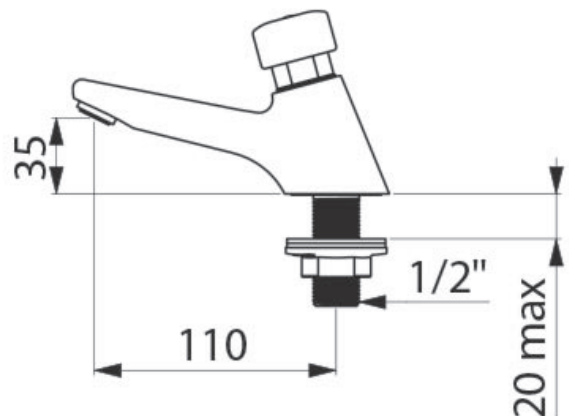

UDBUDSBESKRIVELSE

HÅNDVASK ARMATUR

Ref. 745100
VVS-nr: 74 0747.404

Beskrivelse:

Tempo-stop servanteventil i robust udførelse til håndvask, forsynet med strålesamler og indbygget vandmængde-regulering.

Armaturet er selvlukkende og leveres med en automatisk tidsstyring på ca. 7 sekunder.

Velegnet til koldt eller forblandet vand.
Forudindstillet til ca. 3 liter pr. minut ved 3 bar.
Dette kan justeres fra 1,5 - 6 liter pr. minut

Ventilen er til bordmontering. Fremspring 110 mm.
Fremstillet af messing og overflade forkromet.

Tåler alle ikke slibende rengøringsmidler.

Specifikationer:

Højde til udløb:	35 mm
Fremspring:	110 mm
Skylletid:	7 sekunder
Vandmængde:	3 liter pr. min
Tilslutning:	1/2" udv. rg.
Vægt:	0,5 kg

Installation: