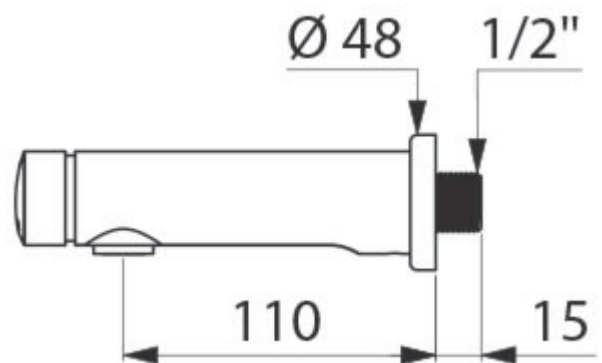

Velegnet til koldt eller forblandet vand.  
Forudindstillet til ca. 3 liter pr. minut ved 3 bar.  
Dette kan justeres fra 1,5 - 6 liter pr. minut

Ventilen er til vægmontering. Fremspring 110 mm.  
Fremstillet af messing og overflade forkromet.

### Specifikationer:

Fremspring:	110 mm
Skylletid:	7 sekunder
Vandmængde:	3 liter pr. min
Tilslutning:	1/2" udv. rg.
Vægt:	0,5 kg