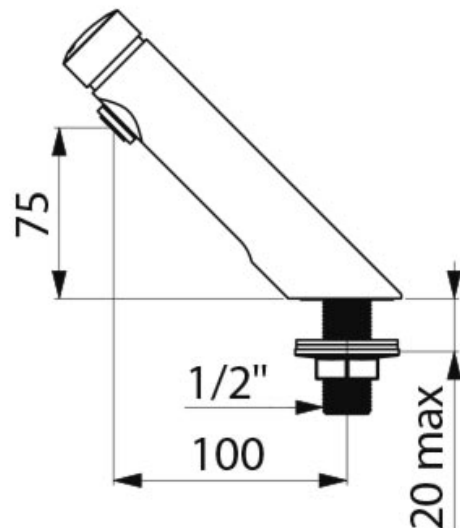

UDBUDSBESKRIVELSE

HÅNDVASK ARMATUR

Ref. 740500
VVS-nr: 74 0747.500

Beskrivelse:

Tempo-soft servanteventil til håndvask i enkelt og elegant design. Armaturet har soft-tryk funktion som sikre nem betjening for børn og ældre.

Ventilen er til bordmontering. Fremspring 100 mm.
Fremstillet af messing og overflade forkromet.

Tåler alle ikke slibende rengøringsmidler.

Specifikationer:

Højde til udløb:	75 mm
Fremspring:	100 mm
Skylletid:	7 sekunder
Vandmængde:	3 liter pr. min
Tilslutning:	1/2" udv. rg.
Vægt:	0,6 kg