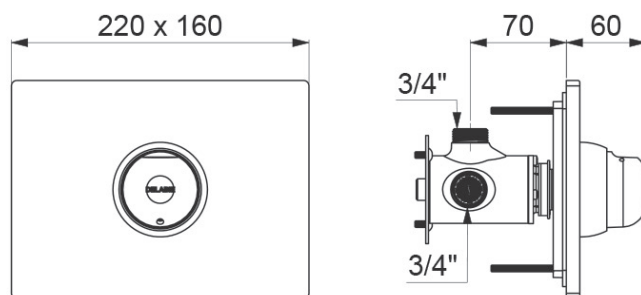

Vandtæt installationsbox i plastmateriale.
Forplade udført i poleret rustfrit stål, tåler alle ikke slibende og ikke ætsende rengøringsmidler.

Specifikationer:

Mål forplade: 220 x 160 mm

Mål box: 200 x 140 x 83 mm

Udsparring: 205 x 145 x 85 mm

Skylletid: ca. 30 sekunder

Vandmængde: 8 liter pr. min

Tilslutning forskruning: 1/2" udv. rg.

Vægt: 2,4 kg

Installation:

Følg vejledningen i forpakningen.

09/25