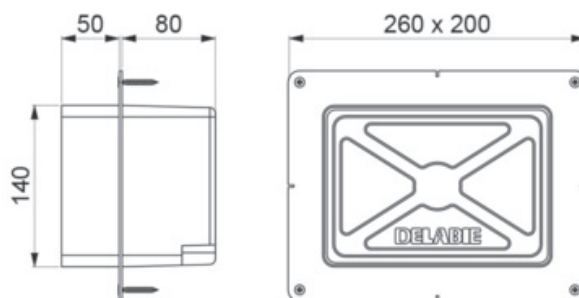

Vandtæt installationsbox i plastmateriale.
Forplade udført i poleret rustfrit stål, tåler alle ikke slibende og ikke ætsende rengøringsmidler.

Specifikationer:

Mål forplade: 220 x 160 mm

Mål box: 200 x 140 x 83 mm

Udsparring: 205 x 145 x 85 mm

Skylletid: ca. 30 sekunder

Vandmængde: 8 liter pr. min

Tilslutning forskruning: 1/2" udv. rg.

Vægt: 2,4 kg

Installation:

Følg vejledningen i forpakningen.

09/25