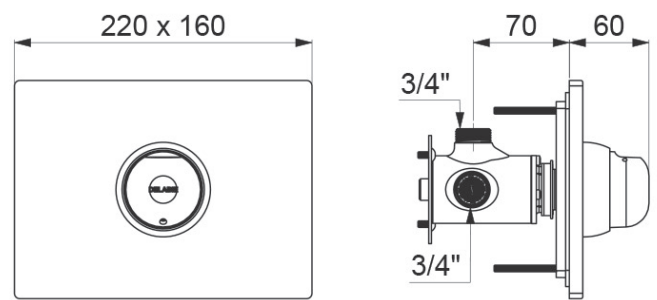

### Specifikationer:

Mål forplade: 220 x 160 mm

Mål box: 200 x 140 x 83 mm

Udsparring: 205 x 145 x 85 mm

Skylletid: ca. 30 sekunder

Vandmængde: 8 liter pr. min

Tilslutning: 1/2" udv. rg.

Vægt: 2,4 kg