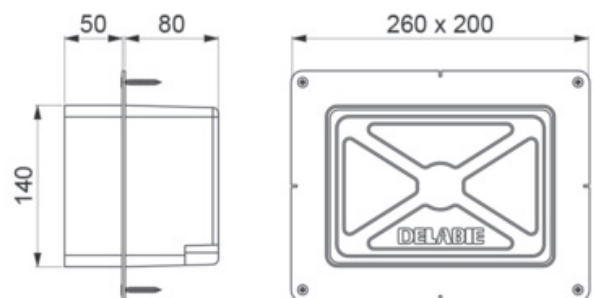

### Specifikationer:

Mål forplade: 220 x 160 mm

Mål box: 200 x 140 x 83 mm

Udsparring: 205 x 145 x 85 mm

Skylletid: ca. 30 sekunder

Vandmængde: 8 liter pr. min

Tilslutning: 1/2" udv. rg.

Vægt: 2,4 kg