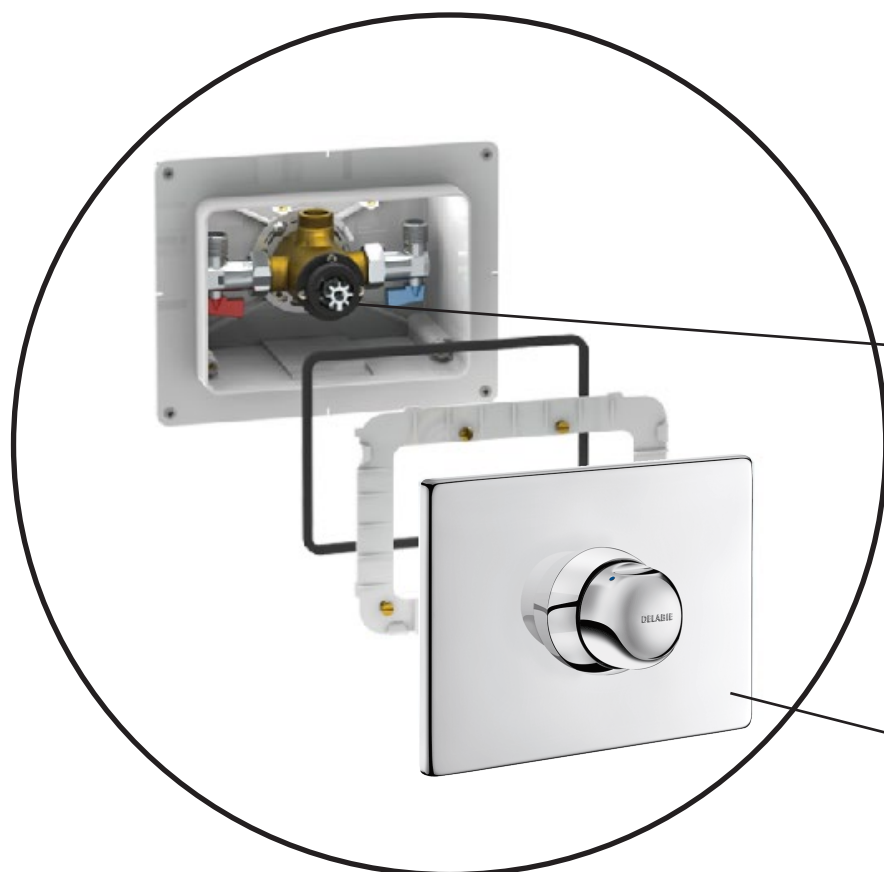

# Tilbehør / reservedele til Tempomix box - 790220 V2

Tempomix Indsats V2  
Best-nr: 743789

Forplade excl. greb  
Best-nr: 790 PLAQ

Langt afstandsstykke  
Best-nr: RAL790

Kort afstandsstykke  
Best-nr: RAL790010

Messing skrue V2  
Best-nr: VLH8X56

Håndgreb V2  
Best-nr: 790 BUT