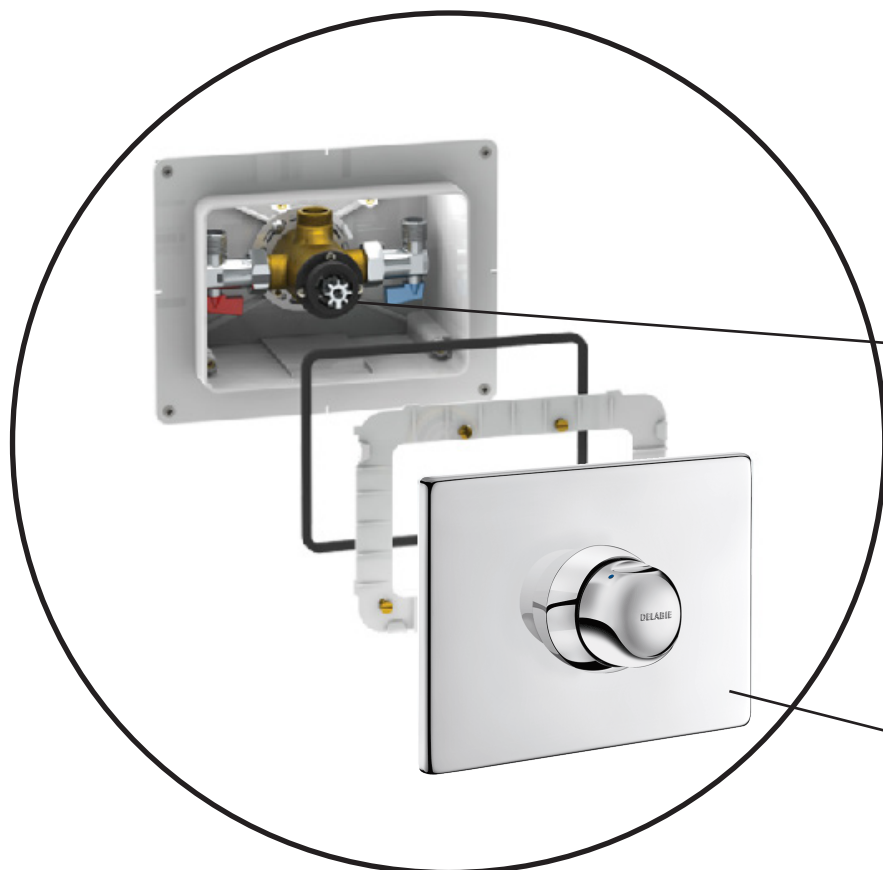

Tilbehør / reservedele til Tempomix box - 790220 V2

Tempomix Indsats V2
Best-nr: 743789

Forplade excl. greb
Best-nr: 790 PLAQ

Langt afstandsstykke
Best-nr: RA79038

Lige afstandsstykke med rille
Best-nr: BAC790220

Kort afstandsstykke
Best-nr: RAL790010

Messing skrue V2
Best-nr: 7902BUTCR

Håndgreb V2
Best-nr: 790 BUT