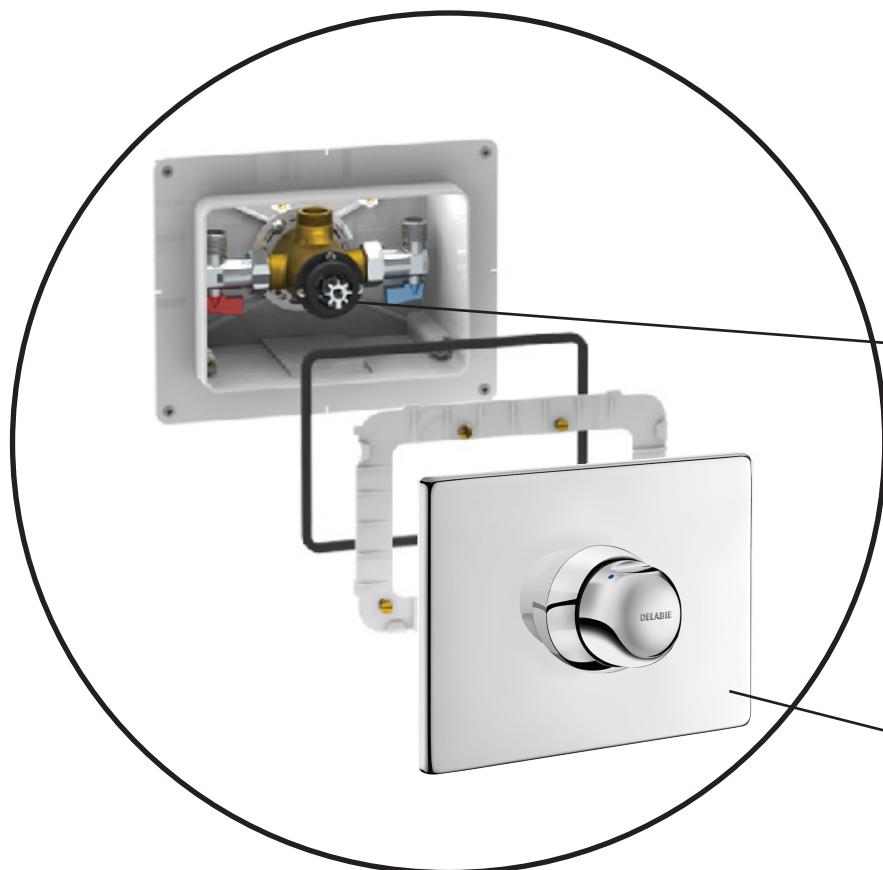

# Tilbehør / reservedele til Tempomix box - 790220 V2

Tempomix Indsats V2  
Best-nr: 743789

Forplade excl. greb  
Best-nr: 790 PLAQ

Langt afstandsstykke  
Best-nr: RAL790

Kort afstandsstykke  
Best-nr: RAL790010

Messing skrue V2  
Best-nr: 7902BUTCR

Håndgreb V2  
Best-nr: 790 BUT