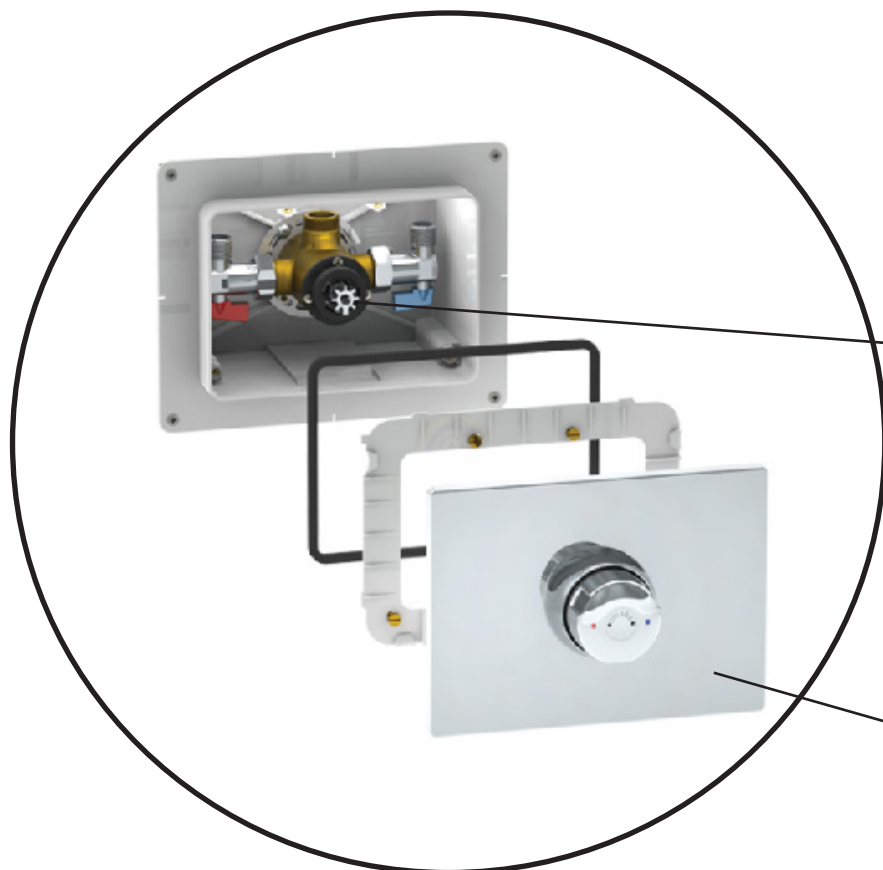

Tilbehør / reservedele til Tempomix box - 790220 V1

Tempomix Indsats V1
Best-nr: 743790

Forplade excl. greb
Best-nr: 790 PLAQ

Langt afstandsstykke
Best-nr: RA79038

Lige afstandsstykke med rille
Best-nr: BAC790220

Kort afstandsstykke
Best-nr: RAL790010

Messing skrue 52 mm
Best-nr: V8052U

Håndgreb V1
Best-nr: CR