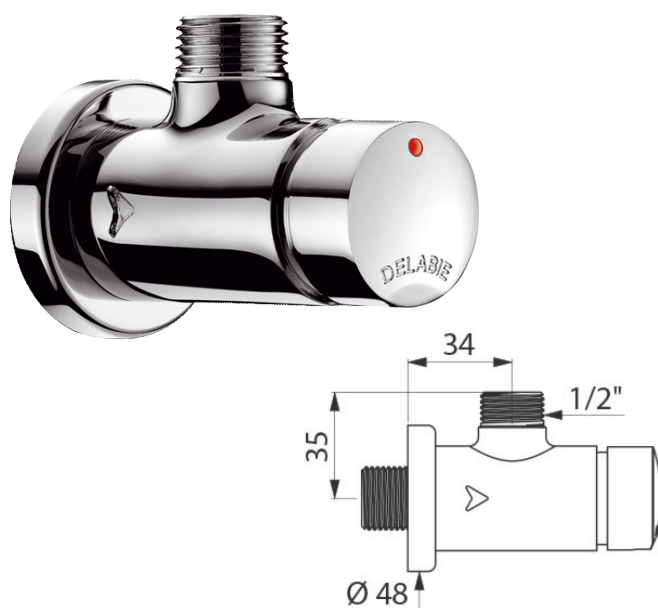

Ventilen er til forblandet vand og har soft-tryk funktion som gør den særdeles velegnet til børn og ældre, idet man kun skal bruge et let tryk for aktivering ca. 2 kg. mod normalt 6-7 kg.

Udskiftelig indsats.

Automatisk lukning efter ca. 30 sekunder.

Regulering af vandmængden kan foretages ved at udtage indsatsen, og herefter indstille den i ønsket position. (se fig.)

Vandmængderegulering kan justeres ved hjælp af reguleringsringen i bunden af indsatsen.

Anvendelse:

Bruseventilen er meget vand- og energibesparende. Når bruseventilen aktiveres vil vandet løbe i en forudindstillet periode på ca. 30 sekunder.

Bruseventilen er ideel bl.a. af hygiejniske grunde, da brugeren ikke skal dreje på et håndtag for at få ventilen til at lukke.

Tempo-soft bruseventil - Model 748 800

Temposoft selvlukkende bruseventil

Rengøring m.v.:

Ventilen er fremstillet af messing og overflade forkromet. Tåler alle ikke slibende rengøringsmidler.

Distribution: