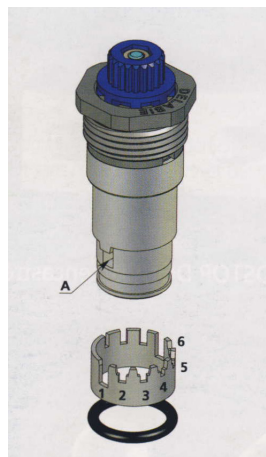

Automatisk lukning efter ca. 30 sekunder.

Regulering af vandmængden kan foretages ved at udtage indsatsen, og herefter indstille den i ønsket position. (se fig.)

Vandmængderegulering kan justeres ved hjælp af reguleringsringen i bunden af indsatsen.