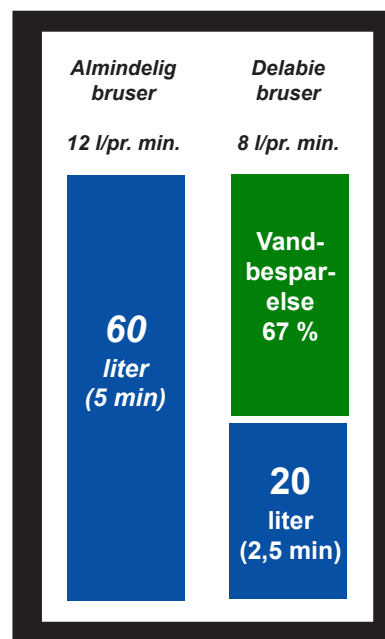

Modelprogram:

Tempo-soft bruseventil 1/2" udv. rg. **ligeløbende**

Tempo-soft bruseventil 1/2" udv. rg. **vinkelløbende**

Tempo-soft bruseventil 1/2" udv. rg. **Panelmodel**

SPAR OP TIL 67% PÅ VANDFORBRUGET!!!

Med en traditionel bruser forbruges ca. 60 liter vand på et bad.

Med en Tempo-soft bruseventil reduceres vandforbruget til ca. 20 liter.

Altså en vandbesparelse på over 60%

Best.nr:

747 800

VVS-nr:

72 3856.804