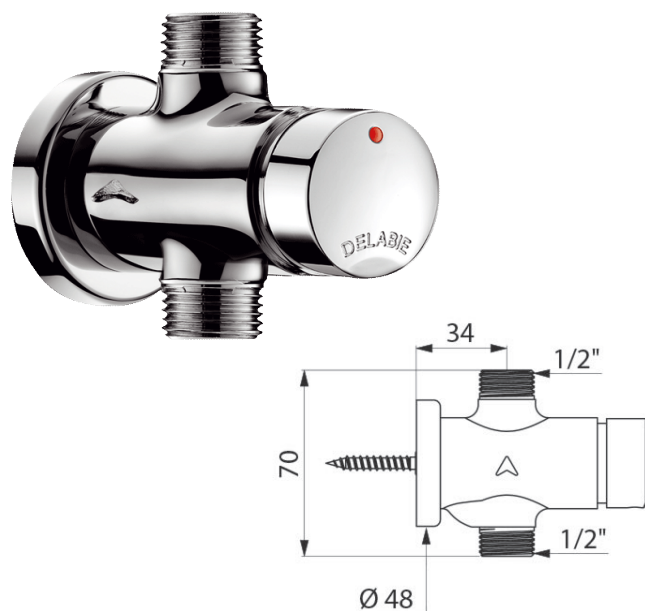

Ventilen er til forblandet vand og har soft-tryk funktion som gør den særdeles velegnet til børn og ældre, idet man kun skal bruge et let tryk for aktivering ca. 2 kg. mod normalt 6-7 kg.

Udskiftelig indsats.

Automatisk lukning efter ca. 30 sekunder.

Regulering af vandmængden kan foretages ved at udtage indsatsen, og herefter indstille den i ønsket position. (se fig.)

Vandmængderegulering kan justeres ved hjælp af reguleringsringen i bunden af indsatsen.

Anvendelse:

Bruseventilen er meget vand- og energibesparende. Når bruseventilen aktiveres vil vandet løbe i en forudindstillet periode på ca. 30 sekunder.

Bruseventilen er ideel bl.a. af hygiejniske grunde, da brugeren ikke skal dreje på et håndtag for at få ventilen til at lukke.

Tempo-soft bruseventil - Model 748 800

Temposoft selvlukkende bruseventil

Rengøring m.v.:

Ventilen er fremstillet af messing og overflade forkromet. Tåler alle ikke slibende rengøringsmidler.

Distribution: