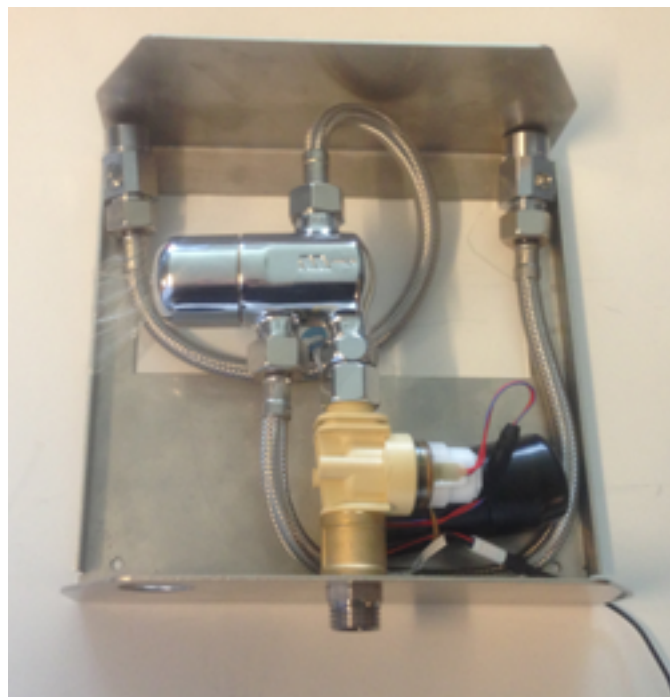

Boxens (underkant) monteres i en højde på 215 cm over færdigt gulv, dette vil give en fri-højde under bruseren på ca. 205 cm. Boxen kan bruges med vandtilgang ovenfra eller bagfra.

Generelt:

Forbehold for specifikationsændringer og trykfejl.

Modelprogram:

Tempotronic brusesystem med Soft-trykknop og termostat
excl. brusehoved

Tilbehør:

Egro Perfect brusehoved med kugleled 1/2" indv.rg.

**CMA Tempotronic brusesystem i alu. boks
med Soft-trykknop og termostat
Best. nr: TT 3000**