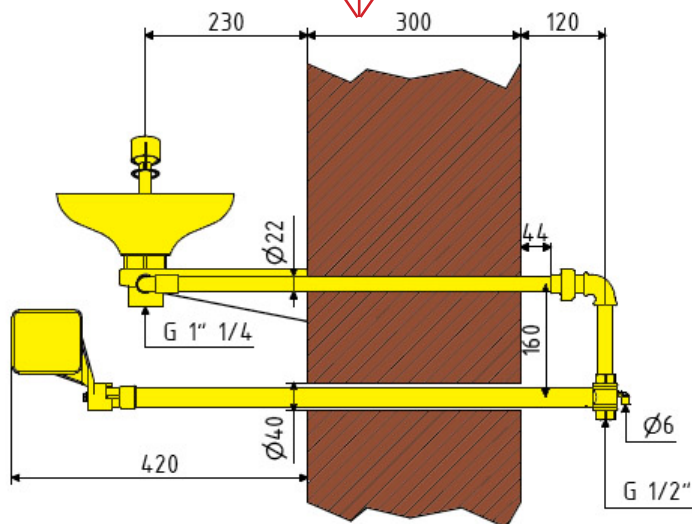

ØJENSKYLLER FOR VÆGGENNEMFØRING - MODEL 2210 FP

Som standard leveres Øjenskylleren med en vægtykkelse på 300 mm.

Øjenskylleren KAN fremstilles på specialmål.

**Derfor skal der ved bestilling oplyses vægtykkelse i mm
- se det brune felt på tegningen.**

Bestillingen er bindende og kunde hæfter selv for oplyste mål.

Vægtykkelse i mm: _____

Antal stk.: _____

Underskrift og dato: _____

NØDBRUSER FOR VÆGGENNEMFØRING - MODEL 1110 FP

Som standard leveres Nødbruseren med en vægtykkelse på 290 mm.

Nødbruseren KAN fremstilles på specialmål.

Derfor skal der ved bestilling oplyses vægtykkelse i mm - se det brune felt på tegningen.

Bestillingen er bindende og kunde hæfter selv for oplyste mål.

Vægtykkelse i mm: _____