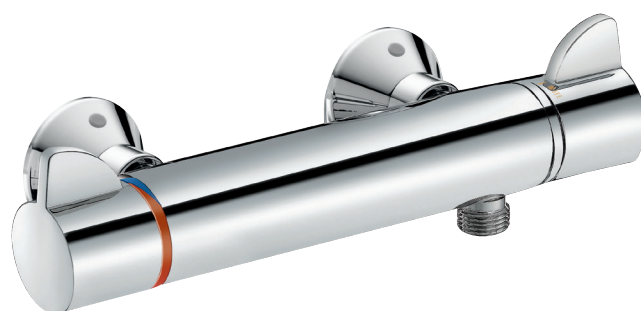

- "Cold body" type med anti-skoldningsfunktion ved 40°C

- Indbyggede kontraventiler og ECO-vandbegrænsere

Delabie - Securitouch

Produkt:

Sikkerhedstermostat til bruser med "Cold-body" krop til brusere. "Cold body" betyder at det kolde vand løber yderst i armaturets krop og dermed forhindrer at huset bliver brændende varmt.

Indbygget ECO-vandbegrænsere, som reducerer vandforbruget med op til 50%. Anti-skoldningsfunktion i armaturhuset. Klassisk ergonomisk betjeningsgreb.

Justerbar temperatur 25-40° C med stop-funktion ved 40° C. Indbyggede kontraventiler og filtre. Tykt kromlag, rengøringsvenligt design, modstandsdygtigt overfor termisk og kemisk chok-behandling.

Anvendelse:

Securitouch brusertermostat anvendes i installationer, hvor vandforbruget skal holdes på et minimum. Ideel til handicapinstitutioner og ældreboliger.

Specifikationer:

Sikkerhedstermostat med 1/2" udv.rg. samt dækroset Ø 70 mm. Afgang 1/2" udv.rg. nedadvendt. Centerafstand 150 mm.

Rengøring:

Armaturet er udført i messing og overflade forkromet. Tåler alm. rengøringsmidler til normal rengøring. Der må ikke anvendes ætsende eller slibende midler eller andre kemikalier.

Generelt:

Forbehold for specifikationsændringer og trykfejl.

Der henvises løbende til installationsvejledning samt produktinformation, som medfølger i forpakningen.

Sikkerhedstermostat til bruser Best. nr.: H 9741