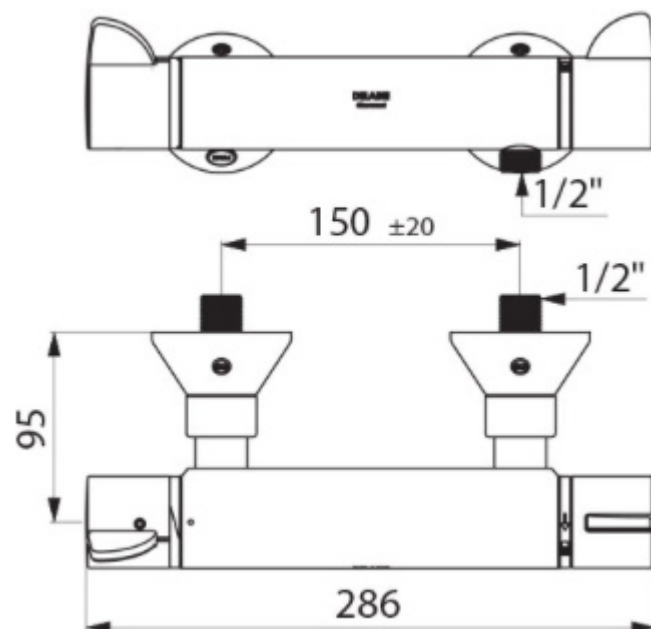

Securitouch brusertermostat

- "Cold body" type med anti-skoldningsfunktion ved 40°C

- Indbyggede kontraventiler og ECO-vandbegrænsere

Delabie - Securitouch

Produkt:

Sikkerhedstermostat til bruser med "Cold-body" krop til brusere. "Cold body" betyder at det kolde vand løber yderst i armaturets krop og dermed forhindrer at huset bliver brændende varmt.

Indbygget ECO-vandbegrænsere, som reducerer vandforbruget med op til 50%. Anti-skoldningsfunktion i armaturhuset. Klassisk ergonomisk betjeningsgreb.

Justerbar temperatur 25-40° C med stop-funktion ved 40° C. Indbyggede kontraventiler og filtre. Tykt kromlag, rengøringsvenligt design, modstandsdygtigt overfor termisk og kemisk chok-behandling.

Anvendelse:

Securitouch brusertermostat anvendes i installationer, hvor vandforbruget skal holdes på et minimum. Ideel til handicapinstitutioner og ældreboliger.

Specifikationer:

Sikkerhedstermostat med 1/2" udv.rg. samt dækroset Ø 70 mm. Afgang 1/2" udv.rg. nedadvendt. Centerafstand 150 mm.

Rengøring:

Armaturet er udført i messing og overflade forkromet. Tåler alm. rengøringsmidler til normal rengøring. Der må ikke anvendes ætsende eller slibende midler eller andre kemikalier.

Generelt:

Forbehold for specifikationsændringer og trykfejl.

Der henvises løbende til installationsvejledning samt produktinformation, som medfølger i forpakningen.

Sikkerhedstermostat til bruser Best. nr.: H 9741

DELABIE

CMA
ARMATUR