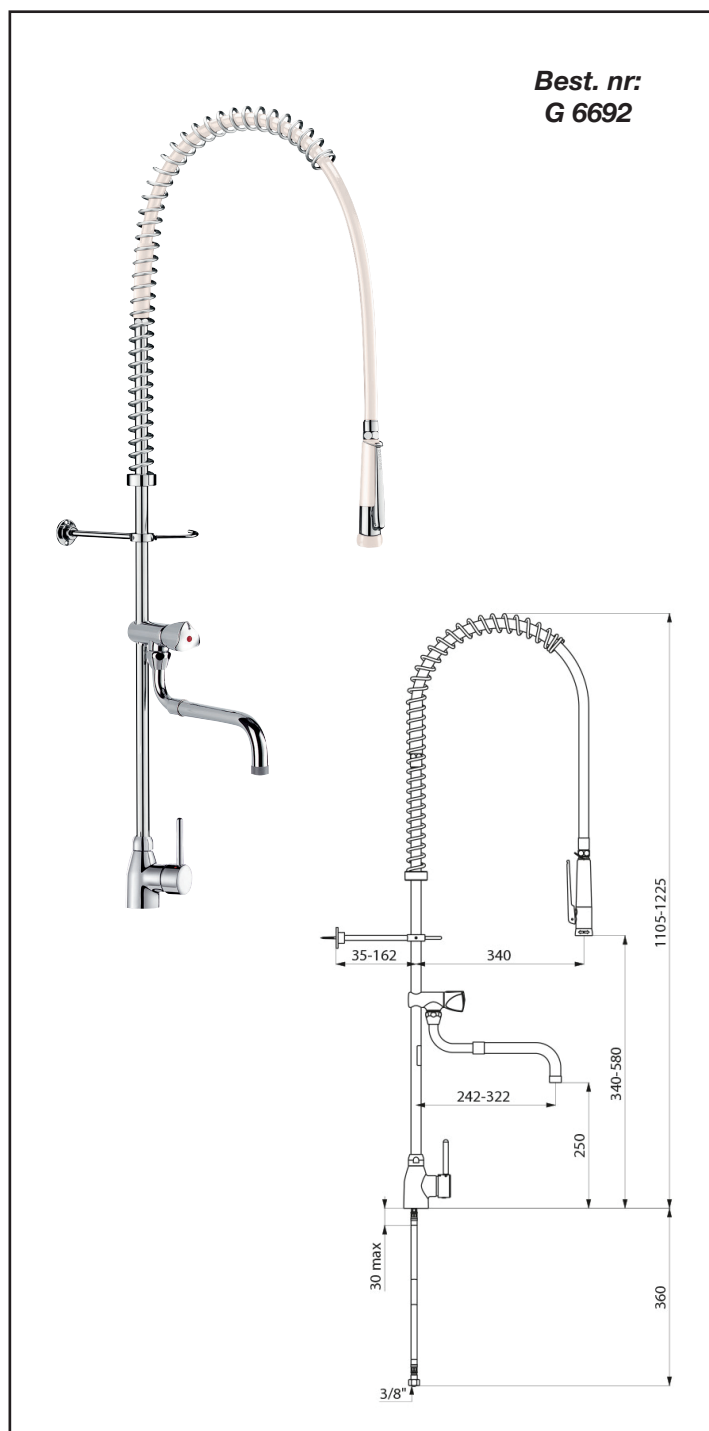

Storkøkkenarmatur

- Til professionelt og institutionelt brug

- Til forbrusning af service med varmt / tempereret vand

- Forbruser med justerbart strålesystem

Delabie - Storkøkken

DELABIE

Produkt:

Delabie storkøkkenarmatur **med** teleskopisk udløbstud (200 - 290 mm) model **G 6692**.

Komplet storkøkkenarmatur med standrør, slange, stålfjeder, justerbar rørbærer og forbruser.

Forbruseren er overfladebehandlet med non-slip PVC materiale, så den ikke glider ud af hånden under brug. Betjeningsgrebet er varme-resistent.

Forbruseren har et justerbart strålesystem med en blød eller hård stråle.

Armaturet har indbyggede kontraventiler.

Anbefalet tryk: 1-5 bar.

Anvendelse:

I storkøkkener på hoteller, catering firmaer, kantiner, hospitaler, institutioner o.l., hvor der er behov for effektiv og hurtig afskylning af service med tempereret vand, hvor kravet om hygiejne, effektivitet og brugerkomfort har høj prioritet.

Garanti:

Der ydes 12 måneders garanti fra installationsdato for materiale- og produktionsfejl.

Rengøring:

Armaturet er fremstillet af messing og overflade forkromet. Tåler alle ikke-slibende rengøringsmidler.

Generelt:

Forbehold for specifikationsændringer og trykfejl.

Der henvises iøvrigt til installationsvejledning samt produktinformation, som medfølger i forpakningen.

CMA
ARMATUR