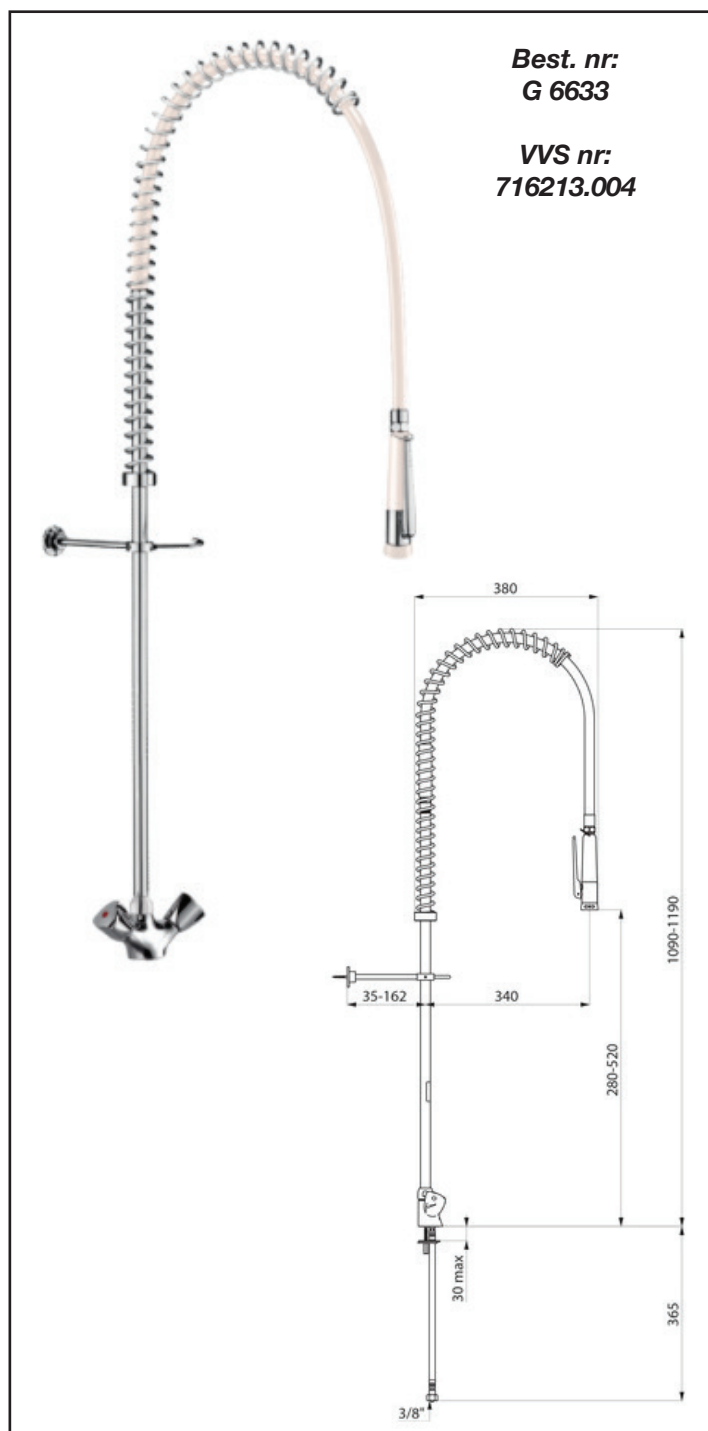

Storkøkkenarmatur

- Til professionelt og institutionelt brug

- Til forbrusning af service med varmt / tempereret vand

- Forbruser med justerbart strålesystem

Delabie - Storkøkken

DELABIE

Produkt:

Delabie storkøkkenarmatur *uden* udløbstud model **G 6633**.

Komplet storkøkkenarmatur med standrør, slange, stålfjeder, justerbar rørbærer og forbruser.

Forbruseren er overfladebehandlet med non-slip PVC materiale, så den ikke glider ud af hånden under brug. Betjeningsgrebet er varme-resistent.

Forbruseren har et justerbart strålesystem med en blød eller hård stråle.

Armaturet har indbyggede kontraventiler.

Anbefalet tryk: 1-5 bar.

Anvendelse:

I storkøkkener på hoteller, catering firmaer, kantiner, hospitaler, institutioner o.l. hvor der er behov for effektiv og hurtig afskylning af service med tempereret vand, hvor kravet om hygiejne, effektivitet og bruger-komfort har høj prioritet.

Garanti:

Der ydes 12 måneders garanti fra installationsdato for materiale- og produktionsfejl.

Rengøring:

Armaturet er fremstillet af messing og overflade for-kromet. Tåler alle ikke-slibende rengøringsmidler.

Generelt:

Forbehold for specifikationsændringer og trykfejl.

Der henvises iøvrigt til installationsvejledning samt produktinformation, som medfølger i forpakningen.

CMA
ARMATUR