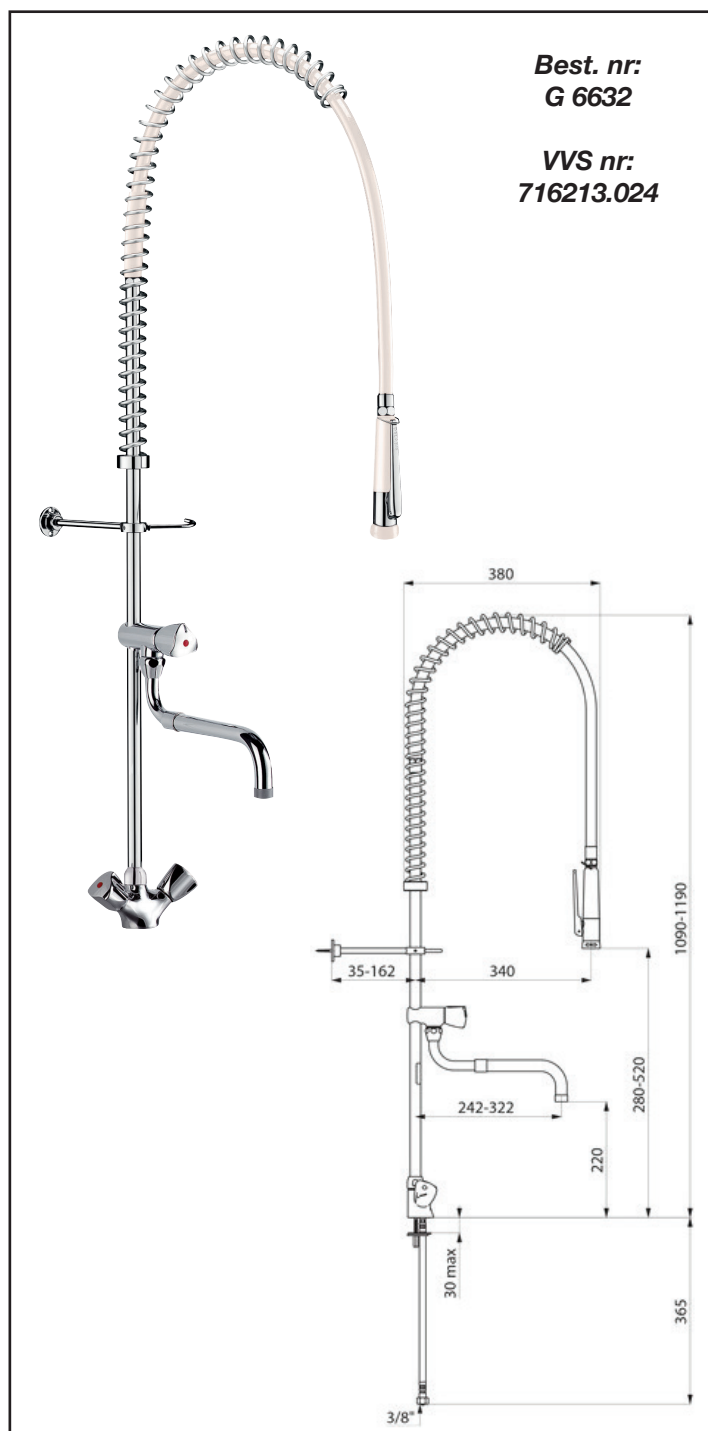

Storkøkkenarmatur

- Til professionelt og institutionelt brug

- Til forbrusning af service med varmt / tempereret vand

- Forbruser med justerbart strålesystem

Delabie - Storkøkken

DELABIE

Produkt:

Delabie storkøkkenarmatur **med** teleskopisk udløbstud (242 - 322 mm) model **G 6632**.

Komplet storkøkkenarmatur med standrør, slange, stålfjeder, justerbar rørbærer og forbruser.

Forbruseren er overfladebehandlet med non-slip PVC materiale, så den ikke glider ud af hånden under brug. Betjeningsgrebet er varme-resistent.

Forbruseren har et justerbart strålesystem med en blød eller hård stråle.

Armaturet har indbyggede kontraventiler.

Anbefalet tryk: 1-5 bar.

Anvendelse:

I storkøkkener på hoteller, catering firmaer, kantiner, hospitaler, institutioner o.l., hvor der er behov for effektiv og hurtig afskylning af service med tempereret vand, hvor kravet om hygiejne, effektivitet og brugerkomfort har høj prioritet.

Garanti:

Der ydes 12 måneders garanti fra installationsdato for materiale- og produktionsfejl.

Rengøring:

Armaturet er fremstillet af messing og overflade forkromet. Tåler alle ikke-slibende rengøringsmidler.

Generelt:

Forbehold for specifikationsændringer og trykfejl.

Der henvises iøvrigt til installationsvejledning samt produktinformation, som medfølger i forpakningen.

CMA
ARMATUR