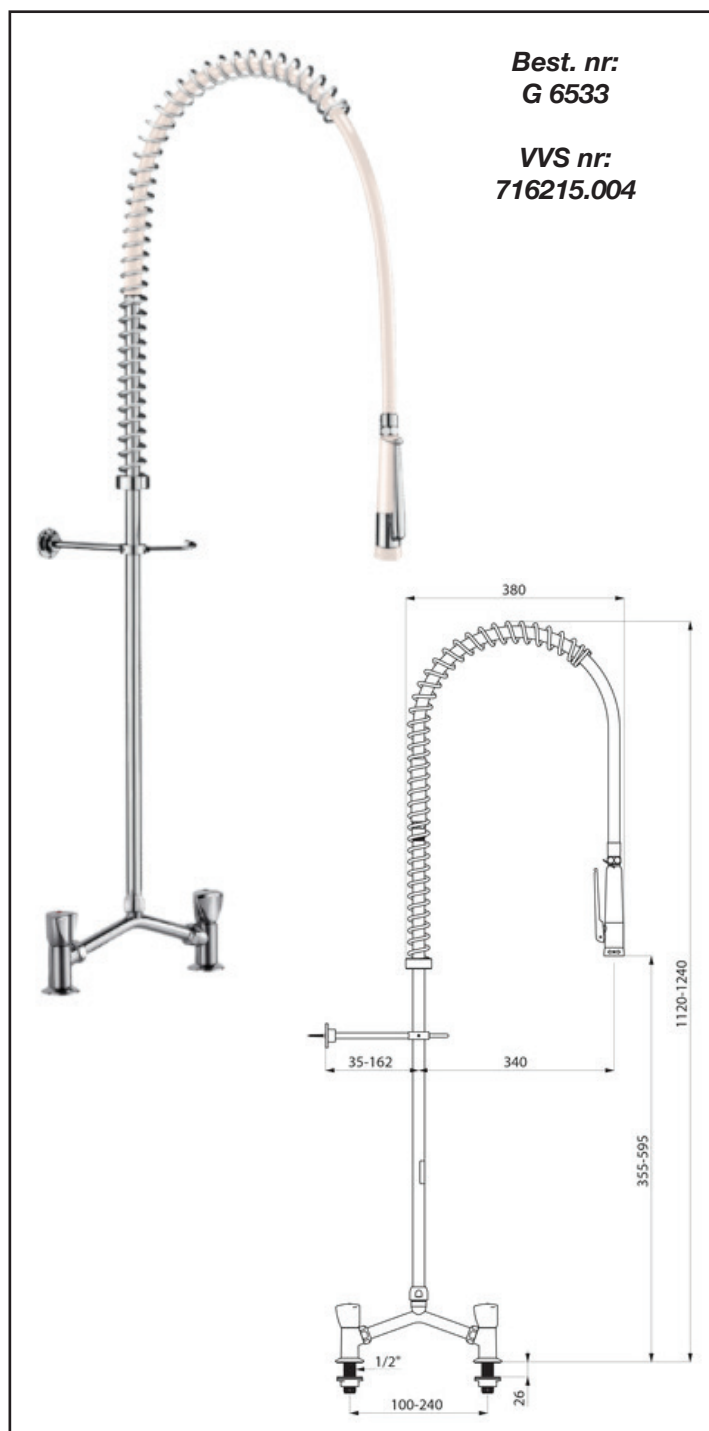

Storkøkkenarmatur

- Til professionelt og institutionelt brug

- Til forbrusning af service med varmt / tempereret vand

- Forbruser med justerbart strålesystem

Delabie - Storkøkken

DELABIE

Produkt:

Delabie storkøkkenarmatur **uden** udløbstud model **G 6533**.

Komplet storkøkkenarmatur med standrør, slange, stålfjeder, justerbar rørbærer og forbruser.

Forbruseren er overfladebehandlet med non-slip PVC materiale, så den ikke glider ud af hånden under brug. Betjeningsgrebet er varme-resistent.

Forbruseren har et justerbart strålesystem med en blød eller hård stråle.

Armaturet har indbyggede kontraventiler.

Anbefalet tryk: 1-5 bar.

Anvendelse:

I storkøkkener på hoteller, catering firmaer, kantiner, hospitaler, institutioner o.l. hvor der er behov for effektiv og hurtig afskylning af service med tempereret vand, hvor kravet om hygiejne, effektivitet og bruger-komfort har høj prioritet.

Garanti:

Der ydes 12 måneders garanti fra installationsdato for materiale- og produktionsfejl.

Rengøring:

Armaturet er fremstillet af messing og overflade for-kromet. Tåler alle ikke-slibende rengøringsmidler.

Generelt:

Forbehold for specifikationsændringer og trykfejl.

Der henvises iøvrigt til installationsvejledning samt produktinformation, som medfølger i forpakningen.

CMA
ARMATUR