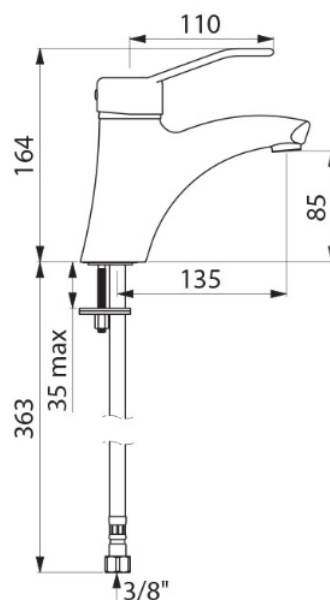

- Indbygget temperaturbegrænsner

- Stort ergonomisk bøjlegreb sikrer god brugervenlighed

- Keramisk indsats som tåler termisk/kemisk chokbehandling

DELABIE

Delabie - Comfort 2521

Produkt:

Comfort håndvaskarmatur til både koldt og varmt vand med ergonomisk bøjlegreb. Armatur med fast tud og luftblander. Der medfølger en strålesamler, som anbefales monteret, idet denne reducerer risikoen for uønsket bakterievækst. Vi anbefaler, at der installeres filtre og afspæringsventiler før armaturet.

Anvendelse:

Comfort håndvaskarmatur anvendes i installationer, hvor brugeren skal have mulighed for selv at vælge temperaturen på vandet. Ideel til hospitaler, institutioner, skoler, plejeboliger og lignende.

Specifikationer:

Armaturet er fremstillet af messing og et ekstra tykt kromlag. Keramisk indsats Ø 40 mm med max. temperaturbegrænsning og reguleret flow på 5 l/min. Højde: 85 mm - Længde: 135 mm. Extra kraftig befæstigelse.

Kapacitet:

Dynamisk driftryk: 1 - 5 bar.

Differenstrykket mellem koldt og varmt vand må ikke overstige 1 bar.

Rengøring:

Tåler alm. rengøringsmidler til normal rengøring. Der må ikke anvendes ætsende eller slibende midler eller andre kemikalier.

Generelt:

Forbehold for specifikationsændringer og trykfejl.

Af hensyn til skoldningsrisiko anbefaler vi, at fremløbstemperaturen på det varme vand ikke er højere end 50 - 55° C.

Comfort håndvaskarmatur
Best. nr.: 2521

Anti-skoldningssikring placeret under armaturgrebet. Tåler op til 85°C ved termisk chok-behandling.

CMA
ARMATUR