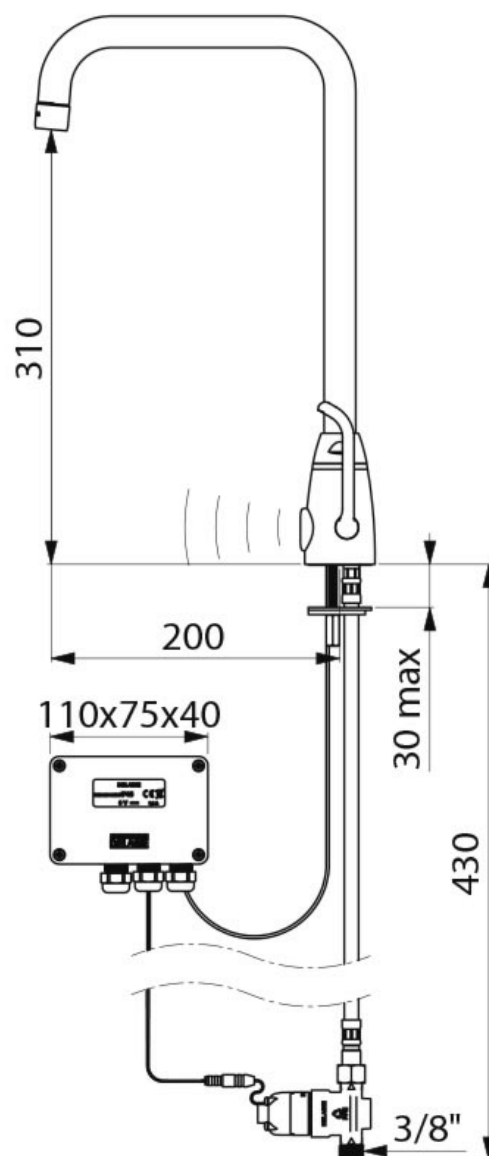

Tempomatic elektronisk køkken armatur til batteri

Rengøring m.v.:

Armaturet er fremstillet af messing og overflade forkromet. Tåler almindelige rengørings/afkalkningsmidler til normal rengøring, fortyndet efter fabrikantens forskrifter.

Der må ikke anvendes ætsende og/eller slibende rengøringsmidler eller andre kemikalier.

Garanti:

Der ydes 12 måneders garanti fra installationsdato for materiale- og produktionsfejl.

Teknisk support:

Kontakt vores tekniske afdeling for spørgsmål om anvendelse, installation, drift og dimensionering.

Tryk:

Dynamisk drifttryk: 1 - 5 bar.

Max differenstryk: 1 bar.

Generelt:

Forbehold for specifikationsændringer og trykfejl.

Der henvises iøvrigt til installationsvejledning samt produktinformation, som medfølger i forpakningen.

Af hensyn til skoldningsrisiko anbefaler vi, at fremløbstemperaturen på det varme vand ikke er højere end 55° C.

DELABIE

Modelprogram:

Tempomatic Mix pro

Til koldt og varmt vand - Batteri

Best.nr:

495 257

Tempomatic Mix pro

Til koldt og varmt vand - Strøm 230v/12v.

495 253

CMA
ARMATUR