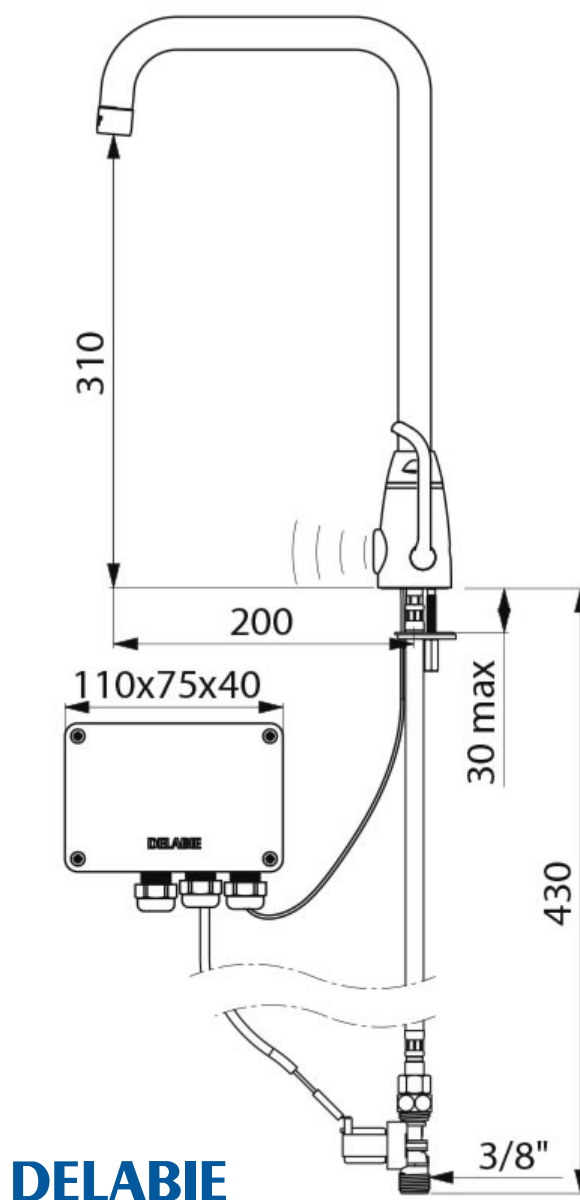

Tempomatic elektronisk køkken armatur til 230/12 volt

Rengøring m.v.:

Armaturet er fremstillet af messing og overflade forkromet. Tåler almindelige rengørings/afkalkningsmidler til normal rengøring, fortyndet efter fabrikantens forskrifter.

Der må ikke anvendes ætsende og/eller slibende rengøringsmidler eller andre kemikalier.

Garanti:

Der ydes 12 måneders garanti fra installationsdato for materiale- og produktionsfejl.

Teknisk support:

Kontakt vores tekniske afdeling for spørgsmål om anvendelse, installation, drift og dimensionering.

Tryk:

Dynamisk drifttryk: 1 - 5 bar.

Max differenstryk: 1 bar.

Generelt:

Forbehold for specifikationsændringer og trykfejl.

Der henvises iøvrigt til installationsvejledning samt produktinformation, som medfølger i forpakningen.

Af hensyn til skoldningsrisiko anbefaler vi, at fremløbstemperaturen på det varme vand ikke er højere end 55° C.