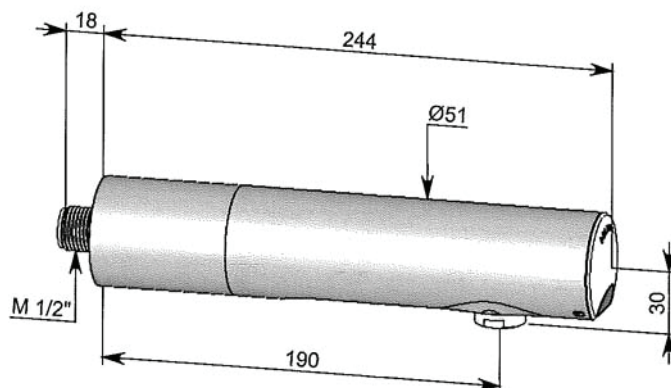

Tempomatic 4 elektronisk vægarmatur

Rengøring m.v.:

Armaturet er fremstillet af messing og overflade forkromet. Tåler alle ikke slibende rengøringsmidler.

Distribution:

Gennem lokal VVS-grossist.

Garanti:

Der ydes 12 måneders garanti fra installationsdato for materiale- og produktionsfejl.

Teknisk support:

Kontakt vores tekniske afdeling for spørgsmål om anvendelse, installation, drift og dimensionering.

Tryk:

Dynamisk driftryk: 1 - 5 bar.

Max differenstryk: 1 bar.

Generelt:

Forbehold for specifikationsændringer og trykfejl.

Der henvises iøvrigt til installationsvejledning samt produktinformation, som medfølger i forpakningen.

Af hensyn til skoldningsrisiko anbefaler vi, at fremløbstemperaturen på det forblandede vand ikke er højere end 38-41° C.

DELABIE

Modelprogram - Vægmontering:

Tempomatic 4 - til væg montering

Til forblandet vand

Flad roset ø 30 x 65 mm - passer til 443 506

Best.nr:

443 506

292 065

Modelprogram - Bordmontering:

Tempomatic 4

Til forblandet vand

Tempomatic Mix 4 - med temperaturvælger på siden

Til koldt og varmt vand

Best.nr:

440 006

490 006

CMA
ARMATUR