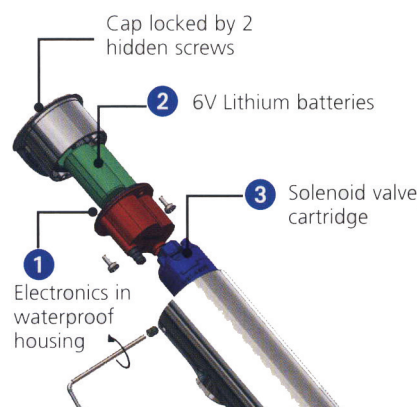

Tempomatic 4 elektronisk vægarmatur

Rengøring m.v.:

Armaturet er fremstillet af messing og overflade forkromet. Tåler alle ikke slibende rengøringsmidler.

Distribution:

Gennem lokal VVS-grossist.

Garanti:

Der ydes 12 måneders garanti fra installationsdato for materiale- og produktionsfejl.

Teknisk support:

Kontakt vores tekniske afdeling for spørgsmål om anvendelse, installation, drift og dimensionering.

Tryk:

Dynamisk driftryk: 1 - 5 bar.

Max differenstryk: 1 bar.

Generelt:

Forbehold for specifikationsændringer og trykfejl.

Der henvises iøvrigt til installationsvejledning samt produktinformation, som medfølger i forpakningen.

Af hensyn til skoldningsrisiko anbefaler vi, at fremløbstemperaturen på det forblandede vand ikke er højere end 38-41° C.

DELABIE

Modelprogram - Vægmontering:

Tempomatic 4 - til væg montering

Til forblandet vand

Flad roset ø 30 x 65 mm - passer til 443 506

Best.nr:

443 506

292 065

Modelprogram - Bordmontering:

Tempomatic 4

Til forblandet vand

Tempomatic Mix 4 - med temperaturvælger på siden

Til koldt og varmt vand

Best.nr:

440 006

490 006

CMA
ARMATUR