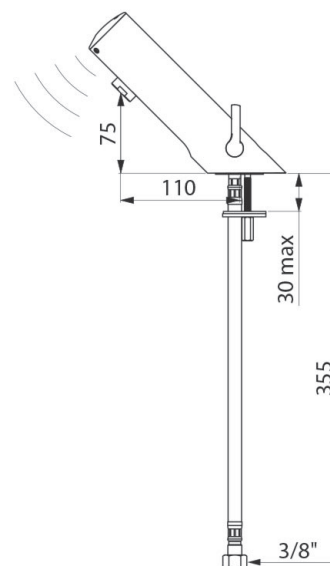

- Batterisensor og magnetventil indbygget i tuden

- 24 timers automatisk hygiejneskyl

Produkt:

Tempomatic Mix 4 elektronisk håndvask armatur på batteri med temperatur regulator på siden.

Sikrer top-hygiejne, komfort og sparer samtidigt op til 50% på vand- og energiforbruget.

Vandforbrug ca. 3 liter pr. minut.

Dette kan justeres fra 1,5 - 6 liter pr. minut.

Armaturet betjenes uden manuel kontakt.

Åbner automatisk når hænderne holdes ind under armaturet, og lukker når hænderne fjernes igen.

Elektronisk detektering ved hjælp af infrarød stråle.

Sensoren er placeret i enden af tuden hvilket betyder, at den altid dektekterer uanset håndposition.

Armaturet har indbyggede kontraventiler, afspærring og flexslanger med 3/8" omløber.

Anvendelse:

Tempomatic anvendes i installationer, hvor brugeren ønsker et berøringsfrit armatur.

Armaturet er yderst velegnet til håndvaske på hospitaler, laboratorier, klinikker, institutioner, restauranter, fødevareindustrier m.v.

Sikkerhed:

Automatisk sikkerhedsstop efter 30 sekunder i tilfælde af misbrug. Indbygget hygiejneskyl i 60 sek. 24 timer efter sidste brug. **Dette kan ikke deaktiveres.**

Teknisk:

Litium 6 volt batteri - Batteri type 123 - 2 stk.

Kan ikke anvendes i rum med temperatur på under 10°C.

Der bør installeres filter samt afspærringsventil før armaturet.

Tempomatic Mix 4 elektronisk armatur

Best. nr: 490 106

DELABIE

CMA
ARMATUR