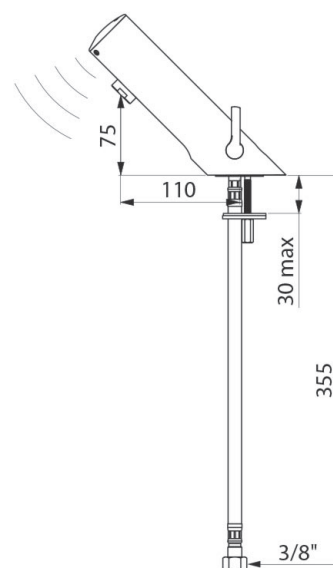

- Batterisensor og magnetventil indbygget i tuden

- 24 timers automatisk hygiejneskyl

Produkt:

Tempomatic Mix 4 elektronisk håndvask armatur på batteri med temperatur regulator på siden.

Sikrer top-hygiejne, komfort og sparer samtidigt op til 50% på vand- og energiforbruget.

Vandforbrug ca. 3 liter pr. minut.

Dette kan justeres fra 1,5 - 6 liter pr. minut.

Armaturet betjenes uden manuel kontakt.

Åbner automatisk når hænderne holdes ind under armaturet, og lukker når hænderne fjernes igen.

Elektronisk detektering ved hjælp af infrarød stråle.

Sensoren er placeret i enden af tuden hvilket betyder, at den altid dektekterer uanset håndposition.

Armaturet har indbyggede kontraventiler og flex-slanger med 3/8" omløber.

Anvendelse:

Tempomatic anvendes i installationer, hvor brugeren ønsker et berøringsfrit armatur.

Armaturet er yderst velegnet til håndvaske på hospitaler, laboratorier, klinikker, institutioner, restauranter, fødevareindustrier m.v.

Sikkerhed:

Automatisk sikkerhedsstop efter 30 sekunder i tilfælde af misbrug. Indbygget hygiejneskyl i 60 sek. 24 timer efter sidste brug. **Dette kan ikke deaktiveres.**

Teknisk:

Litium 6 volt batteri - Batteri type 123 - 2 stk.

Kan ikke anvendes i rum med temperatur på under 10°C.

Der bør installeres filter samt afspærringsventil før armaturet.

Tempomatic Mix 4 elektronisk armatur

Best. nr: 490 106

CMA
ARMATUR