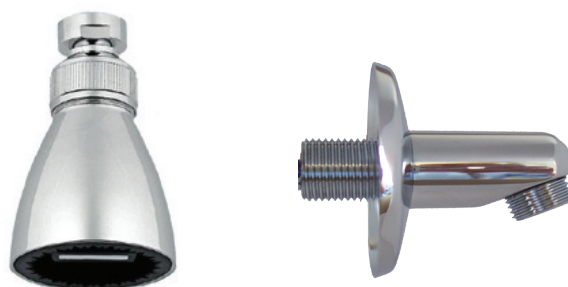

CMA brusearm m/roset

Best. nr: 710 121 - VVS nr: 73 6093.004

Best.nr:

VVS-Nr:

2000-X

72 3832.104

2005

72 3832.801

2006

72 3832.802

2012

72 3832.803

2010

72 3832.804

10500 CR

73 6081.104

710 121

73 6093.004

CMA
ARMATUR