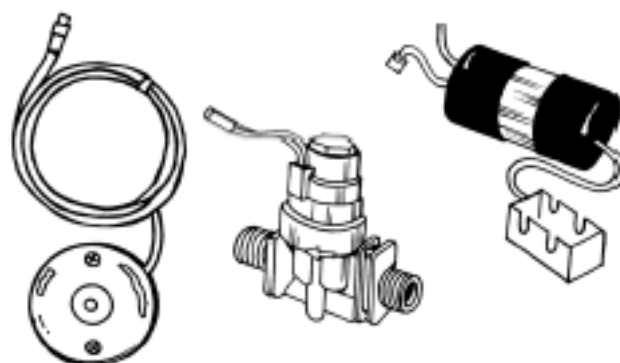

Modelprogram:

CMA TEMPOTRONIC Finger-touch brusesystem for skjult montering (excl. brusearm / brusehoved)

Reserve dele:

CMA TEMPOTRONIC Finger-touch 2 mtr. kabel
CMA TEMPOTRONIC Finger-touch 6 mtr. kabel
CMA TEMPOTRONIC Batterimodul
CMA TEMPOTRONIC Magnetventil - 6 volt DC

Tilbehør:

Egro Perfect brusehoved med kugleled 1/2" indv. rg.
CMA brusearm 20° - inkl. roset ø 70 mm

Finger-touch brusesystem

Best. nr: 2000-X

VVS-nr.: 72 3832.104

Tilbehør:

Egro Perfect brusehoved

Best. nr: 10500 CR - VVS nr: 73 6081.104