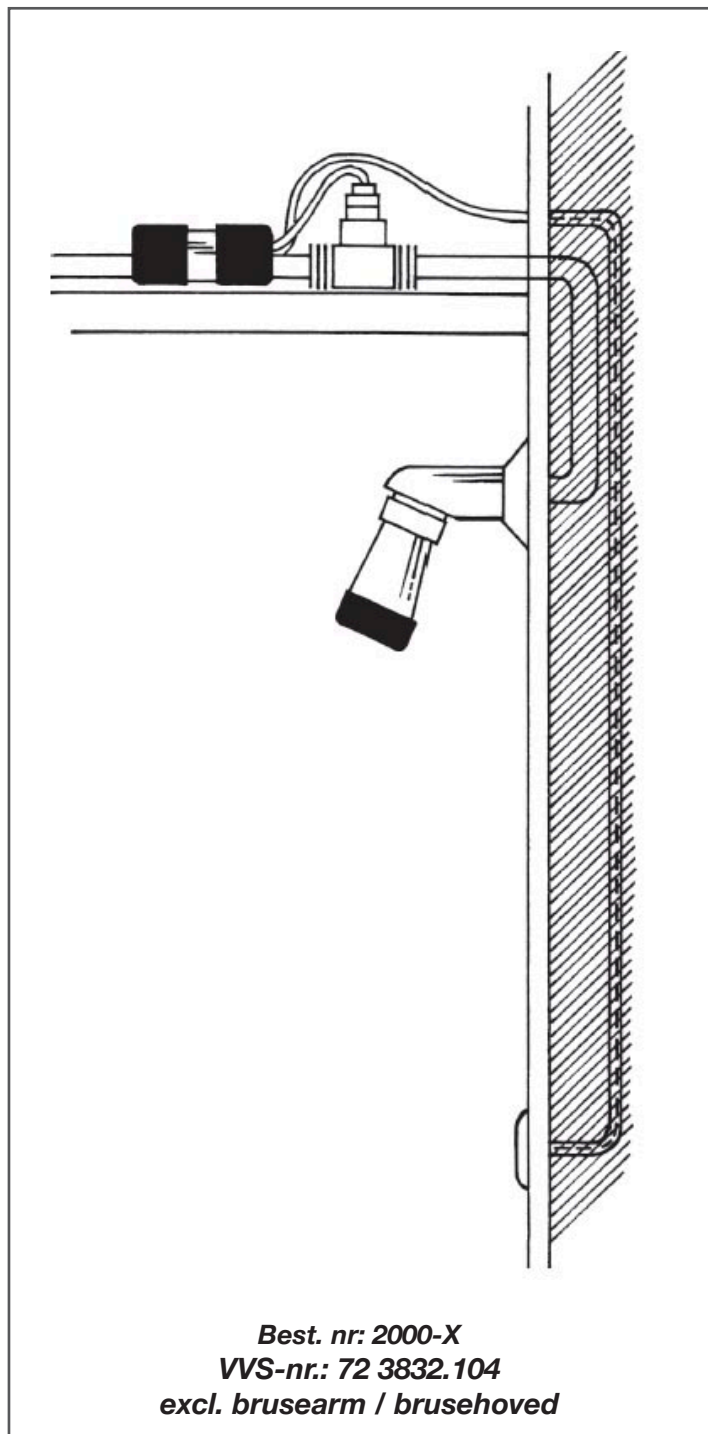

Bør ikke anvendes i uopvarmede rum under 10°C

Tæthedsgrad:

Finger-touch IP 67,
Magnetventil IP 65,
Batterimodul IP 65.

Best. nr: 2000-X
VVS-nr.: 72 3832.104
excl. brusearm / brusehoved

CMA
ARMATUR

CMA finger-touch brusesystem for skjult montering