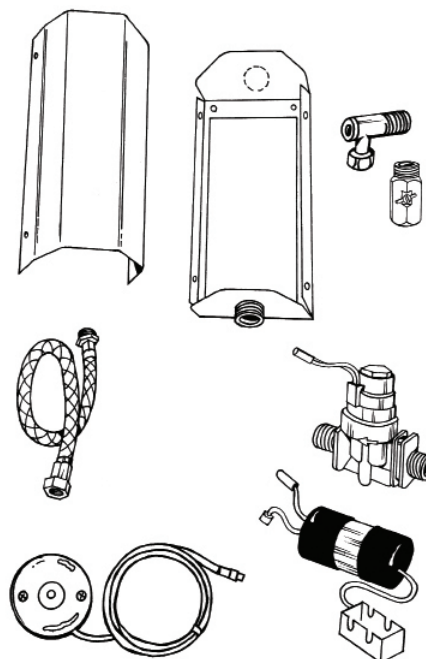

Montering:

Finger-touchen monteres i en højde over færdigt gulv på 110 cm. Kablet føres via føringsrør op til monteringsboksen.

Stålboksens underkant monteres i en højde på 215 cm over færdigt gulv, dette vil give en frihøjde under bruseren på ca. 205 cm. Boksen kan bruges med vandtilgang ovenfra eller bagfra.

Modelprogram:

CMA TEMPOTRONIC Finger-touch brusesystem
 excl. brusehoved

Reserve dele:

CMA TEMPOTRONIC Finger-touch 2 mtr. kabel
 CMA TEMPOTRONIC Finger-touch 6 mtr. kabel
 CMA TEMPOTRONIC Batterimodul
 CMA TEMPOTRONIC Magnetventil - 6 volt DC

Tilbehør:

Egro Perfect brusehoved med kugleled 1/2" indv. rg.

CMA TEMPOTRONIC Finger-touch brusesystem

Best. nr: TT 2000

VVS-nr.: 72 3832.004

Tilbehør:

Egro Perfect brusehoved

Best. nr: 10500 CR