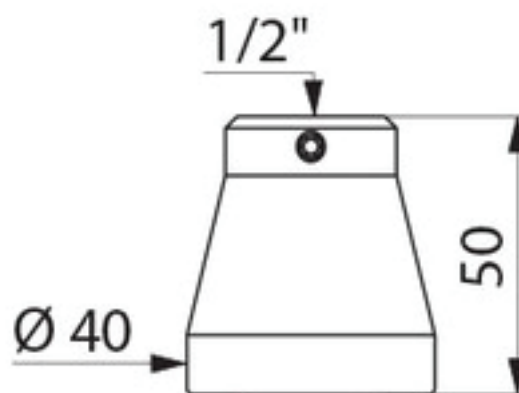

## Garanti:

Der ydes 12 måneders garanti fra installationsdato for materiale- og produktionsfejl.

Delabie Gym brusehoved

Best. nr: 716 000

VVS-nr.: 73 6098.004

**CMA**  
ARMATUR