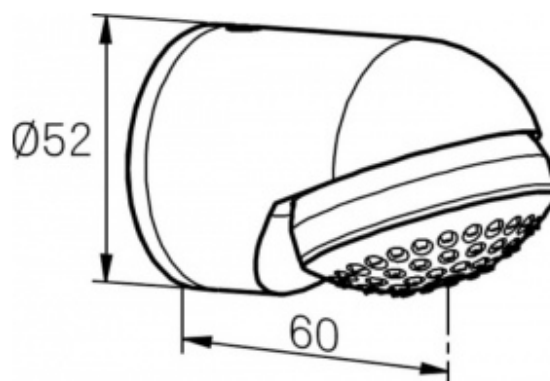

Egro Unique One brusehoved

- **Gummi-dysesystem - minimalt vandforbrug**
- **God brusekomfort - Effektiv skylle-effekt**

Produkt:

Egro Unique One kombineret brusehoved/arm med gummidyse-system. Giver en god brusekomfort og en effektiv skylleeffekt samtidig med, at gummidyserne gør bruseren nem at afkalke.

Anvendelse:

Egro Unique One brusehovedet anvendes i installationer, hvor vandforbruget skal holdes på et minimum. Ideel til skoler, sportshaller, svømmehaller, campingpladser m.v.

Specifikationer:

Bruseren er udført i messing med forchromet overflade og gummidyser i kunststofmateriale/gummi.

Vandforbrug med vandbegrænser ca. 6 ltr./min. (Vandbegrænseren kan nemt demonteres).

Diameter Ø 53 mm. Længde 85 mm.
Vandtilgang 1/2" udvendigt røgevind.
Max. varmtvandstemperatur 70° C. Tryk max. 5 bar.

Rengøring m.v.:

Brusehoved tåler alle ikke slibende rengøringsmidler. Ved afkalkning af gummi-dyser bruges en meget mild opløsning af eddikesyre.

Generelt:

Forbehold for specifikationsændringer og trykfejl. Der henvises iøvrigt til installationsvejledning samt produktinformation, som medfølger i forpakningen.

Tilbehør:

Det er muligt at udskifte brusepladen med gummidyser hvis denne er tilkalket.

Egro Unique one bruseplade
VVS-nr: 736090.299

Egro Unique One vægbruser

Best. nr: 191
VVS-nr.: 73 6090.204