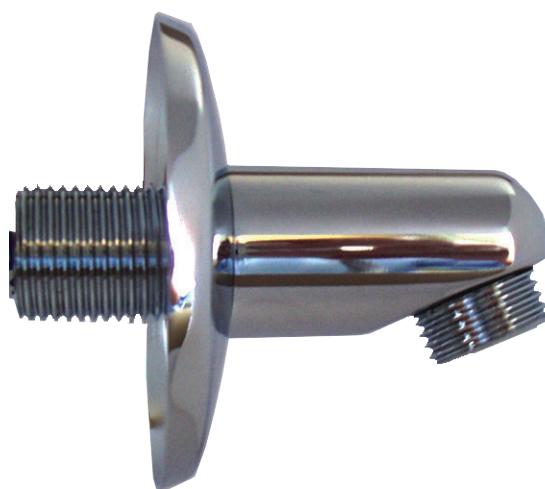

EGRO Soft Clean brusehoved

- Gummi-dysesystem - minimalt vandforbrug
- God brusekomfort - Effektiv skylle-effekt

Egro Soft Clean

Produkt:

Egro Soft Clean brusehoved med gummidyse-system og 1/2" kugleled. Giver en god brusekomfort og en effektiv skylleeffekt. Kan leveres med 7 eller 9 liter vandbegrænsere.

Dysesystemet sikrer en god skylleeffekt samtidig med, at gummidyserne gør bruseren nem at afkalke.

Udført i letmetal og forsynet med gummidyser i kunststofmateriale og gummi. Diameter Ø 67 mm. Vandtilgang 1/2" indvendigt røgevind. Max. varmtvandstemperatur 70° C. Tryk max. 5 bar.

Anvendelse:

Egro Soft Clean brusehoved med gummidyse-system og CMA brusearm anvendes i installationer, hvor vandforbruget skal holdes på et minimum. Ideel til skoler, sportshaller, svømmehaller, campingpladser m.v.

Generelt:

Forbehold for specifikationsændringer og trykfejl. Der henvises iøvrigt til installationsvejledning samt

EGRO Soft Clean brusehoved
Best. nr: 187
VVS-nr.: 73 6090.004

CMA brusearm med roset Ø 70 mm
Best. nr: 710 121
VVS-nr.: 73 6093.004