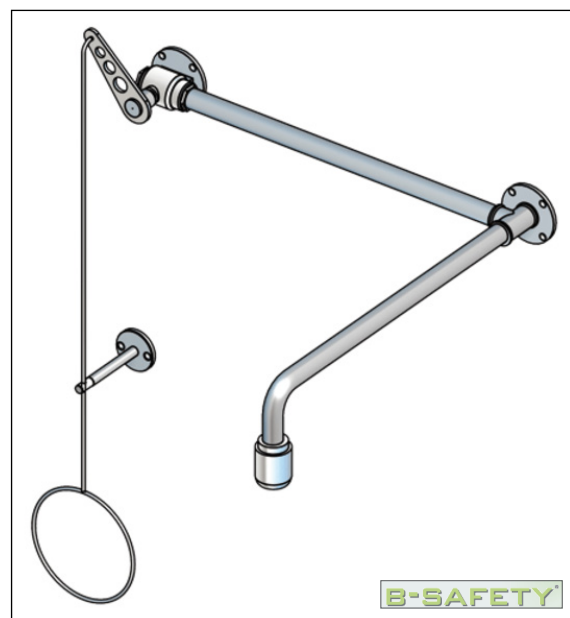

Nødbruser for montering over dør i rustfrit stål med kugleventil og rundt trækgreb

Model: BR 084 095 / VVS nr. 76 6421.130

Specifikationer: Bruser: Udført i børstet rustfrit stål
Trækstang: Udført i rustfrit stål

Mål: Brusearm: L 565 mm
Forbindingsarm: L 500 mm
Trækstang: L 700 mm

Tilslutning: 3/4" indvendig røgevind

Flow: 50 l/min. ved driftstryk på 1,5 - 3 bar