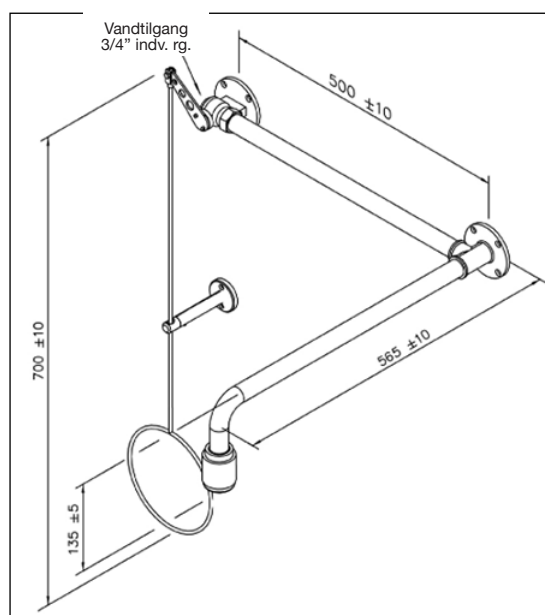

CMA Labo-Line nødbrusere

Standarder/normer:

Opfylder kravene i ANSI Z358-1:2004
Opfylder kravene i DIN 12899-3:2009
Opfylder kravene i DIN EN 15154-1:2006
Opfylder kravene i DIN EN 15154-2:2006

Produkt:

Kropsbruseren aktiveres ved at trække nedad i trækstangen og deaktiveres ved at skubbe trækstangen opad. Trækstangen påvirker kugleventilen, som åbner og lukker for vandet.

Montering:

Over dør og kan både højre- eller venstrevendes.
Højde: 2335 mm (± 100 mm) over gulvniveau.
Dette giver en ståhøjde på 2200 mm under brusehoved.

Vandforsyning/ydelse:

Kropsbruseren skal forsynes fra hovedvandforsyningen med vandkvalitet som drikkevand og må ikke afspærres unødigt.

Gulvafløb skal dimensioneres i overensstemmelse med den ydede vandmængde.

Vandtemperatur:

Det tilrådes at nødbruseren forsynes med tempereret vand fra termostat, som min. kan reguleres i området: 22° - 37°C m.h.p. at undgå kuldechok (Ej normkrav)
F.eks. termostat model **BR 710950**.

Rengøring:

Vedligeholdelsesfrit