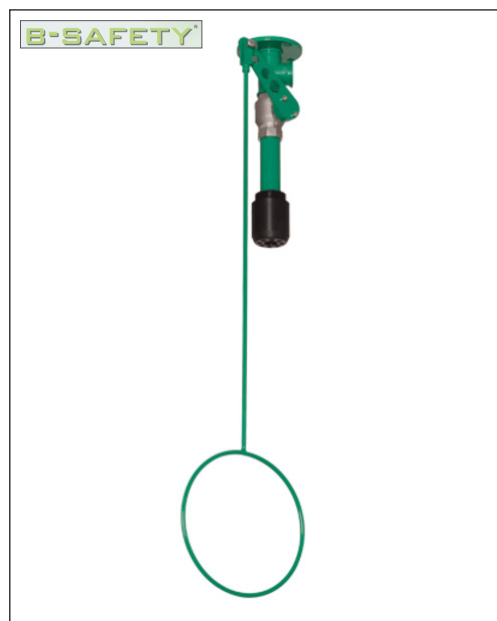

# CMA Labo-line nødbrusere

- Stort modelprogram

- For din sikkerheds skyld

- Godkendt efter gældende ANSI/DIN normer

CMA - Nødbrusere

Nødbruser i messing med grøn polyamid coating med kugleventil og rundt trækgreb

**Model: BR 083 085 / VVS nr. 76 6421.018**

**Specifikationer:** Bruser: Udført i polyamid coatet messing og kunststof  
Trækstang: polyamid coatet messing

**Mål:** Bruser: L 245 mm - Trækstang: L 700 mm

**Tilslutning:** 3/4" udvendig rørgevind

**Flow:** 50 liter/min. ved driftstryk på 1,5 - 3 bar

Nødbruser i rustfrit stål med kugleventil og rundt trækgreb

**Model: BR 083 095 / VVS nr. 76 6421.000**

**Specifikationer:** Bruser: Udført i børstet rustfrit stål  
Trækstang: Udført i rustfrit stål