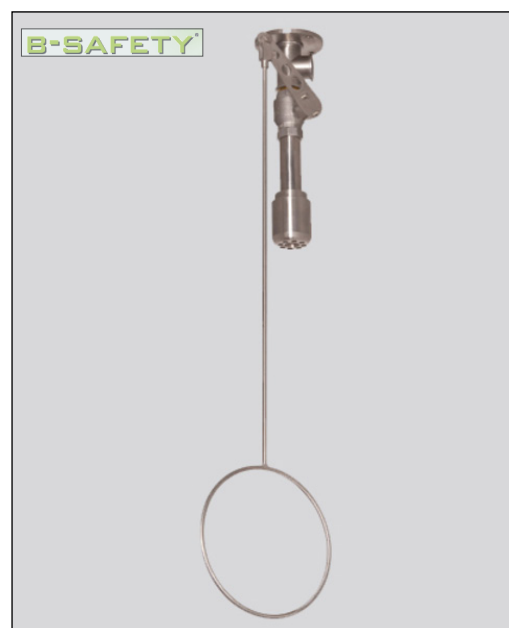

Nødbruser i rustfrit stål med kugleventil og rundt trækgreb

Model: BR 083 095 / VVS nr. 76 6421.000

Specifikationer: Bruser: Udført i børstet rustfrit stål
Trækstang: Udført i rustfrit stål

Mål: Bruser: L 245 mm - Trækstang: L 700 mm

Tilslutning: 3/4" udvendig rørgevind

Flow: 50 liter/min. ved driftstryk på 1,5 - 3 bar