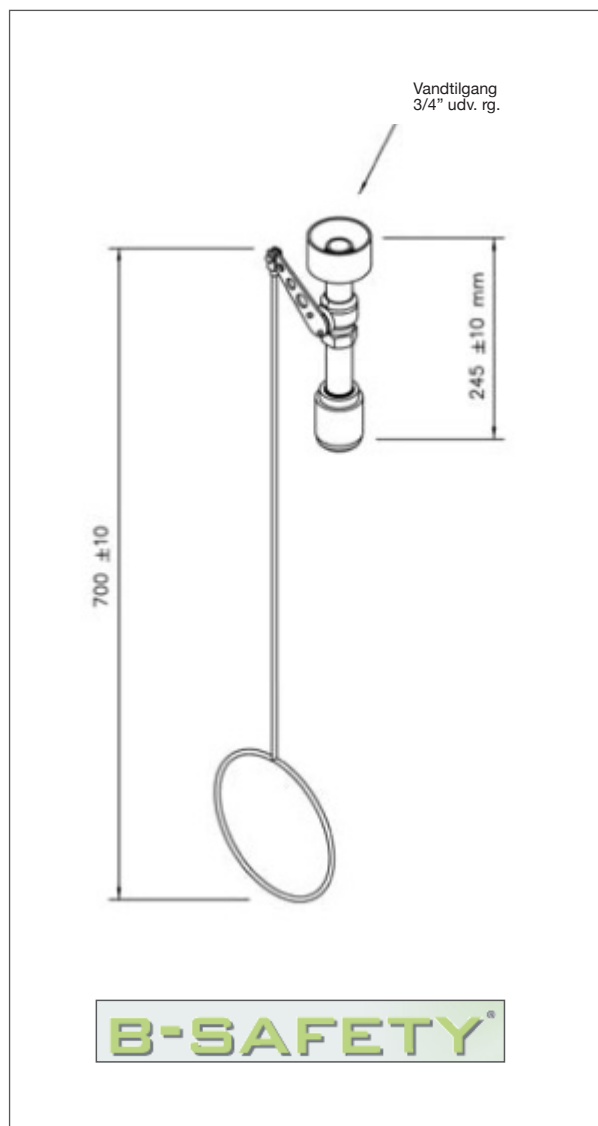

CMA Labo-Line nødbrusere

Standarder/normer:

Opfylder kravene i ANSI Z358-1:2004
Opfylder kravene i DIN 12899-3:2009
Opfylder kravene i DIN EN 15154-1:2006
Opfylder kravene i DIN EN 15154-2:2006

Produkt:

Kropsbruseren aktiveres ved at trække nedad i trækstangen og deaktiveres ved at skubbe trækstangen opad. Trækstangen påvirker kugleventilen, som åbner og lukker for vandet.

Monteringshøjde:

Brusehoved: 2200 mm (± 100 mm) over gulvniveau.

Vandforsyning/ydelse:

Kropsbruseren skal forsynes fra hovedvandforsyningen med vandkvalitet som drikkevand og må ikke afspærres unødigt.

Gulvafløb skal dimensioneres i overensstemmelse med den ydede vandmængde.

Vandtemperatur:

Det tilrådes at nødbruseren forsynes med tempereret vand fra termostat, som min. kan reguleres i området: 22° - 37°C m.h.p. at undgå kuldechok (Ej normkrav)
F.eks. termostat model **BR 710950**.

Rengøring:

Vedligeholdelsesfrit