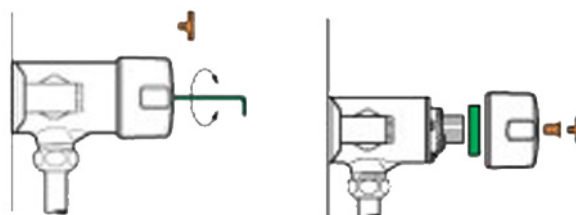

Tempomix håndvask-armatur 798 152

Generelt:

Forbehold for specifikationsændringer og trykfejl. Der henvises iøvrigt til installationsvejledning samt produktinformation, som medfølger i forpakningen.

Af hensyn til skoldningsrisiko anbefaler vi, at fremløbstemperaturen på det varme vand ikke er højere end 50 - 55° C.

Differenstrykket mellem koldt og varmt vand må ikke overstige 1 bar.

Mængderegulering kan foretages uden at lukke for vandet samt regulering af temperatursikringskrans:

Samling af vandforbrug

Med et traditionel håndvask armatur forbruges ca. 9 liter vand pr. minut.

Med et Delabie armatur reduceres vandforbruget til ca. 3 liter/pr. minut.

Altså en vandbesparelse på ca. 67 %

Flow rate	Wetting	Soaping	Rinsing	Water consumption
9L	5 sec.	20 sec.	7 sec.	$\frac{4.8L}{32 \text{ sec.}}$
3L	7 sec.		7 sec.	$\frac{0.7L}{14 \text{ sec.}}$

Modelprogram:

Tempomix håndvask-armatur med 150 mm svingtud for koldt og varmt vand

Best.nr:

798 152

VVS.nr:

72 3853.436

Tempomix håndvask-armatur med 150 mm svingtud inkl. 2 stk. vinkelforskruninger med afspærring 1/2" rg.

798 999