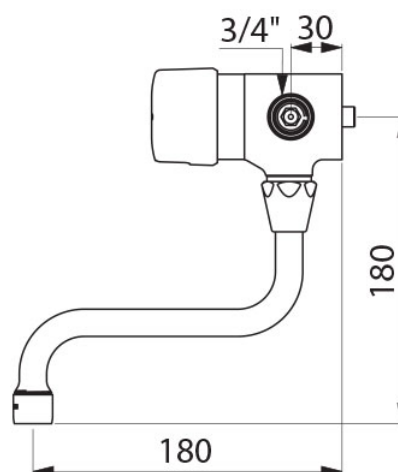

CMA
ARMATUR