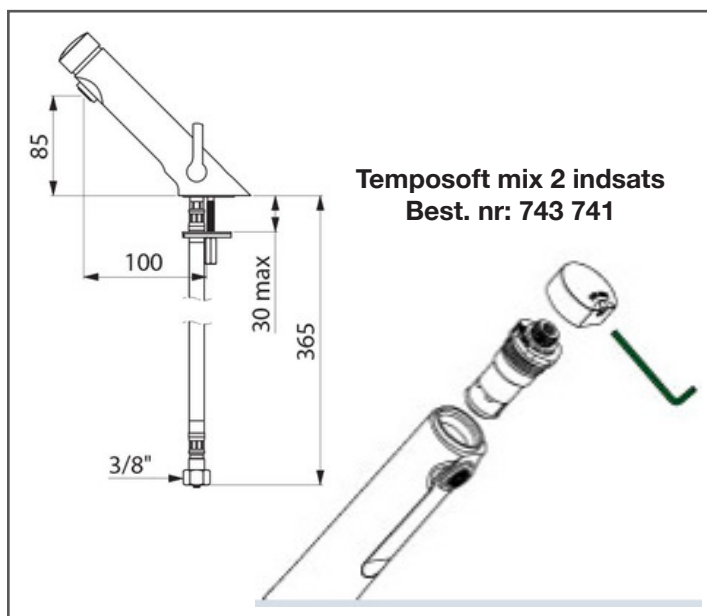

- Aut. lukning efter ca. 7 sek. - hygiejnisk, nem og bekvem
- Soft-tryk nem betjening for børn og ældre - Flot og elegant design

DELABIE

Delabie - Temposoft 742 510

Produkt:

Temposoft Mix 2 et-grebsblandingsbatteri til koldt og varmt vand, flexslanger 3/8" omløber med kontra-ventiler/filtre. Manuel temperaturregulator på siden af armaturet.

Armaturet er selvlukkende og har en tappetid på ca. 7 sekunder. Sparer vand og energi (op til 50%) samtidig med, at der kun skal bruges et tryk på 2 kg mod normalt 6-7 kg, hvilket gør det meget let at betjene armaturet for børn og ældre.

Anvendelse:

Temposoft Mix 2 armaturet anvendes i installationer, hvor vandforbruget skal holdes på et minimum. Ideel til skoler, sportshaller, svømmehaller, campingpladser, institutioner, kontorer, plejeboliger m.v.

Specifikationer:

Ventilen er fremstillet af messing og overflade forchromet. Tåler alle ikke slibende rengøringsmidler. Vandforbrug 3 liter/min. ved 3 bars tryk.

Kapacitet:

Dynamisk driftryk: 1 - 5 bar

Tryk:	Bar:	1,0	2,0	3,0	4,0
Min. tapmgd. l/min.		0,6	1,2	1,5	1,8
Max. tapmgd. l/min.		2,4	4,8	6,0	7,2

Generelt:

Forbehold for specifikationsændringer og trykfejl.

Af hensyn til skoldningsrisiko anbefaler vi, at fremløbstemperaturen på det varme vand ikke er højere end 50 - 55° C. Differens-trykket mellem koldt og varmt vand må ikke overstige 1 bar.

Temposoft mix 2
Best. nr: 742 510
VVS-nr: 72 3851.504

CMA
ARMATUR