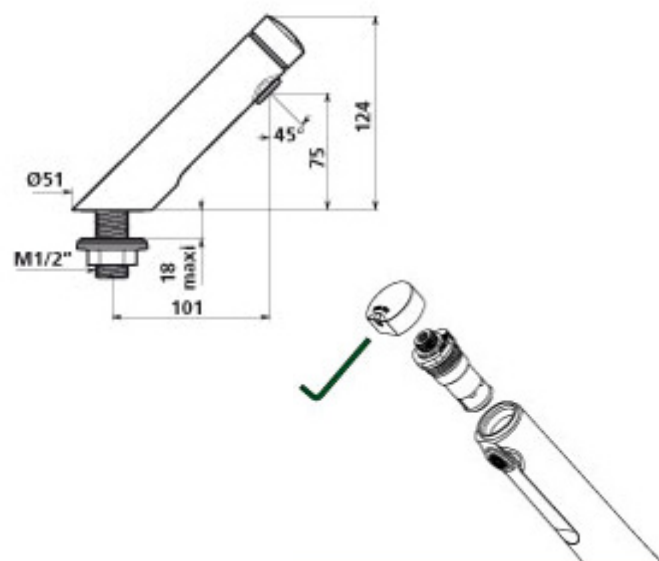

Tempo-soft 2 servanteventil

- Aut. lukning efter ca. 7 sek. - hygiejnisk, nem og bekvem

- Soft-tryk nem betjening for børn og ældre

- Flot og elegant design

Delabie - Temposoft 740 500

DELABIE

Produkt:

Temposoft 2 håndvask armatur til koldt eller forblandet vand med 1/2" udv.rg.
Armaturet er selvlukkende og har en tappetid på ca. 7 sekunder. Sparer vand og energi (op til 50%) samtidig med, at der kun skal bruges et tryk på 2 kg mod normalt 6-7 kg, hvilket gør det meget let at betjene armaturet for børn og ældre.
Vandmængde: 3 liter pr. minut v/3 bars afgangstryk.

Anvendelse:

Temposoft 2 håndvask armatur anvendes i installationer, hvor vandforbruget skal holdes på et minimum.

Ideel til skoler, sportshaller, svømmehaller, campingpladser, institutioner, kontorer, plejeboliger m.v.

Specifikationer:

Ventilen er fremstillet af messing og overflade forchromet. Tåler alle ikke slibende rengøringsmidler.

Kapacitet:

Dynamisk driftryk: 1 - 5 bar

Tryk:	Bar:	1,0	2,0	3,0	4,0
Min. tapmgd. l/sek		0,6	1,2	1,5	1,8
Max. tapmgd. l/sek.		2,4	4,8	6,0	7,2

Generelt:

Forbehold for specifikationsændringer og trykfejl.

Der henvises iverigt til installationsvejledning samt produktinformation, som medfølger i forpakningen.

Af hensyn til skoldningsrisiko anbefaler vi, at fremløbstemperaturen på det forblandede vand ikke er højere end 38-41° C.

Temposoft 2 servanteventil

Best. nr: 740 500

VVS-nr: 74 0747.500

CMA
ARMATUR