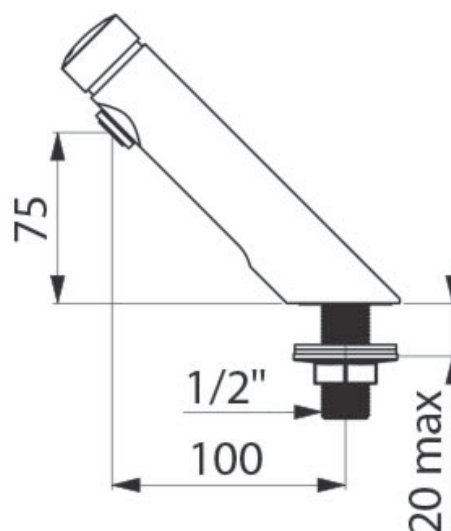

CMA
ARMATUR