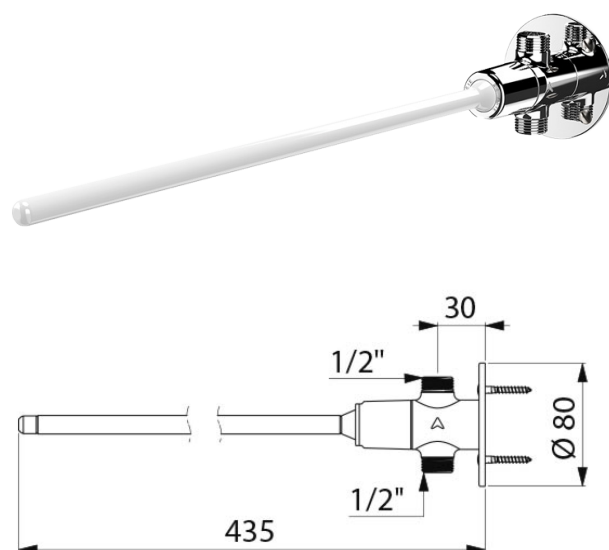

Produkt:

Tempostop knæventil til vægmontering med 1/2" udv.rg. til koldt eller forblandet vand. Ventilen er monteret med en hvid glasfiber betjeningsarm. Automatisk lukning efter ca. 7 sekunder. Vandmængden kan reguleres uden at lukke for vandet. Reguleringen foretages ved at demontere betjeningsarmen og herefter reguleres vandmængden via hullet i centrum af indsatsen.

Anvendelse:

Tempostop knæventil anvendes i installationer, som fødevarerindustri, klinikker, institutioner o.l. hvor vandforbruget skal holdes på et minimum. Knæventilen sparer vand og energi (op til 50%).

Når betjeningsarmen påvirkes vil vandet løbe i ca. 7 sek. Knæventilen er ideel af bl.a hygiejniske grunde, da brugeren har begge hænder fri, og der skal således ikke drejes på et håndtag for at armaturet lukker.

Kapacitet:

Dynamisk driftryk: 1 - 5 bar

Ventilen er forudindstillet til ca. 3 l/min v/3 bar. Kan justeres fra 1,5 - 6 liter pr. minut.

Rengøring m.v.:

Ventilen er fremstillet af messing og overflade forkromet. Tåler almindelige rengørings/afkalkningsmidler til normal rengøring, fortyndet efter fabrikantens forskrifter.

Generelt:

Forbehold for specifikationsændringer og trykfejl. Af hensyn til skoldningsrisiko anbefaler vi, at fremløbstemperaturen på det forblandede vand ikke er højere end 38 - 41°C.

Tempostop knæventil
Best. nr: 735400
VVS-nr: 72 4571.404