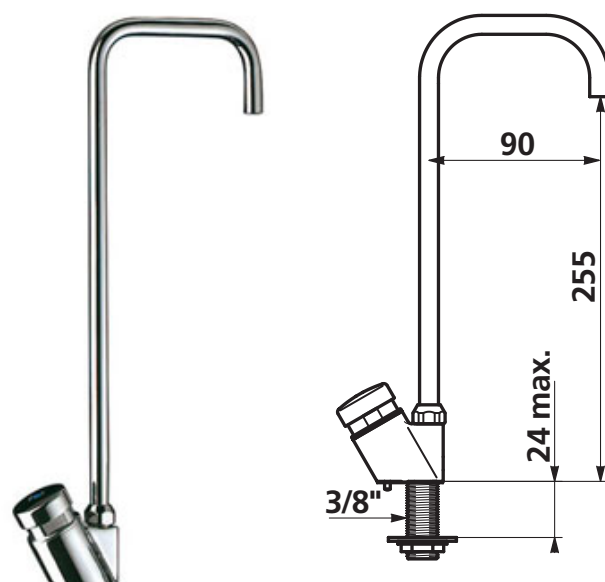

### Generelt:

Forbehold for specifikationsændringer og trykfejl.

Der henvises iøvrigt til installationsvejledning samt produktinformation, som medfølger i forpakningen.

Drikkeventil - 312 QU1 med 3/8" udv. rg.

Drikkeventil - 312 TR1 med 4 x 6 nylon tilslutning

Drikkeventil - 311 QU1 med 3/8" udv. rg.

Drikkeventil - 311 TR1 med 4 x 6 nylon tilslutning

**CMA**  
ARMATUR