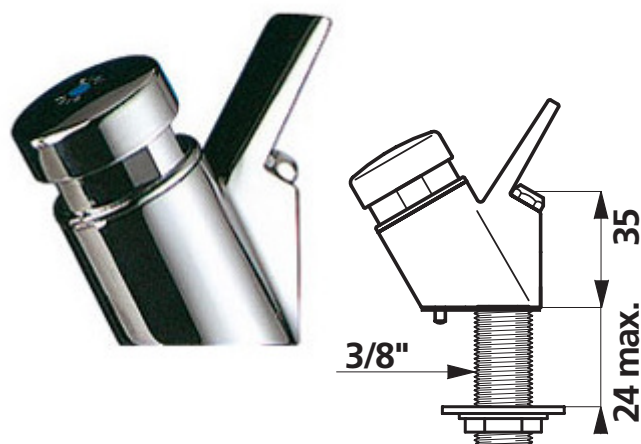

Delabie drikkeventil

- Automatisk lukning når man slipper ventilen

- Vand-og energibesparende (op til 50%)

- Hygiejnisk, nem og bekvem

Delabie - Tempostop

DELABIE

Produkt:

Tempostop drikkeventil til koldt eller forblandet vand med 3/8" udv.rg. eller 4 x 6 nylon tilslutning.

Armaturet er selvlukkende, med en tappetid på 0 sek. Løber så længe ventilen holdes nede. Hygiejnisk, nem og bekvem.

Anvendelse:

Drikkeventilen er meget vand og energibesparende. Når ventilen nedtrykkes vil vandet løbet, og når hånden fjernes vil vandet stoppe. Er ideel til drikkevandsautomater, drikkefontainer, offentlige toiletter, skoler, sportshaller, campingpladser, hoteller, industri m.v.

Specifikationer:

Ventilen er fremstillet af messing og overflade for-cromet. Tåler alle ikke slibende rengøringsmidler.

Distribution:

Gennem lokal VVS-grossist.

Garanti:

Der ydes 12 måneders garanti fra installationsdato for materiale- og produktionsfejl.

Generelt:

Forbehold for specifikationsændringer og trykfejl.

Der henvises iøvrigt til installationsvejledning samt produktinformation, som medfølger i forpakningen.

Drikkeventil - 312 QU1 med 3/8" udv. rg.

Drikkeventil - 312 TR1 med 4 x 6 nylon tilslutning