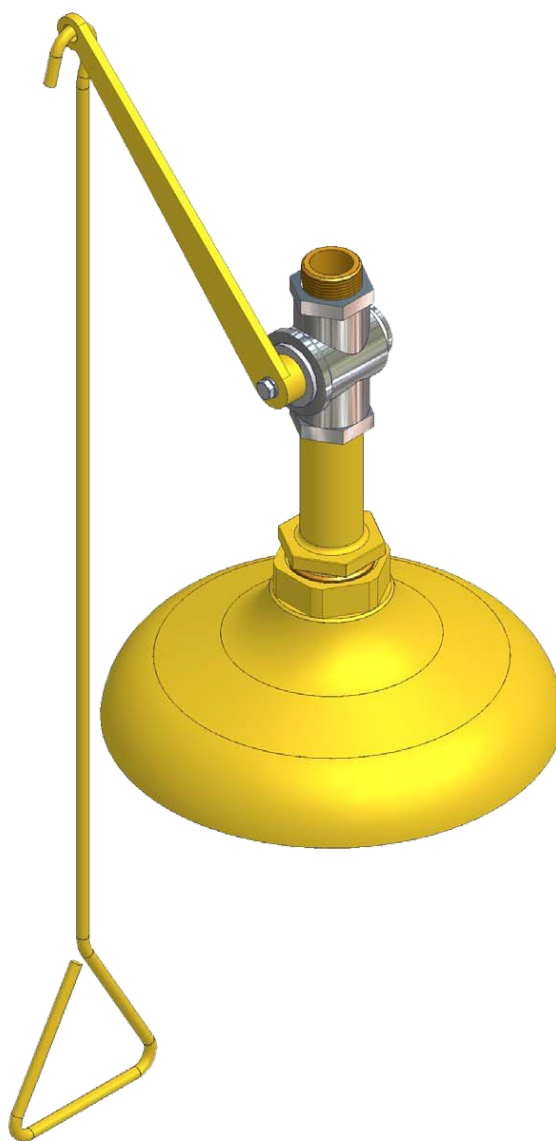

CMA INDU-LINE NØDBRUSER

- Nødbruser for vertikal montering

- For din sikkerheds skyld

- Godkendt efter gældende ANSI / DIN / EN Normer

Produkt:

CMA Indu-Line nødbruser for vertikal montering.
Bruseskål i slagfast korrosionsbestandigt gul ABS-plast.
Diameter bruseskål \varnothing 250 mm.
Betjenes via trækstang med trekantgreb.

Kropsbruseren aktiveres ved at trække nedad i trækstangen og deaktiveres ved at skubbe trækstangen opad.

Kugleventil:

Kugleventil 1" rørgvind med arm til montering af trækstang.

Rør:

Galvaniserede jernrør belagt med anti-korrosivt gul polyamid coating.

Kapacitet:

Minimum tryk: **2 bar**

Maximum tryk: **5 bar**

Anbefalet driftstryk: **3 bar**

Nødbruser for vertikal montering

VVS-nr.: 76 6420.006

Best-nr: 1100

CARLOS ARBOLES S.A