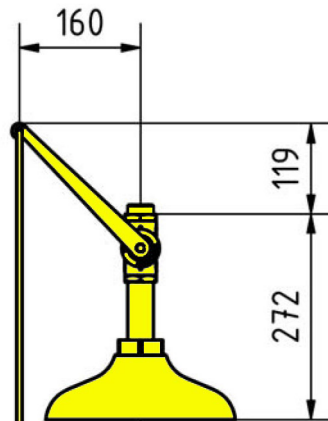

Best.nr:

1100

19-5120

CMA
ARMATUR