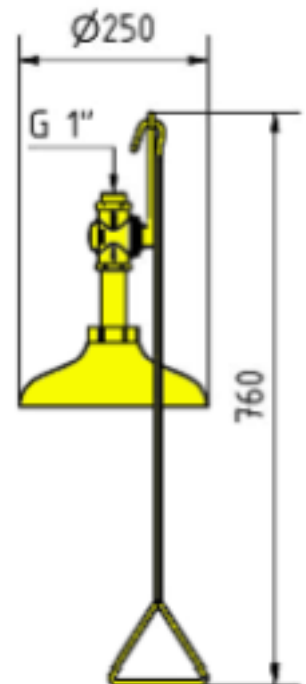

CMA INDU-LINE NØDBRUSER

- Nødbruser for vertikal montering

- For din sikkerheds skyld

- Godkendt efter gældende ANSI / DIN / EN Normer

Produkt:

CMA Indu-Line nødbruser for vertikal montering.
Bruseskål i slagfast korrosionsbestandigt gul ABS-plast.
Diameter bruseskål \varnothing 250 mm.
Betjenes via trækstang med trekantgreb.

Best.nr:

1100

19-5120

CMA
ARMATUR