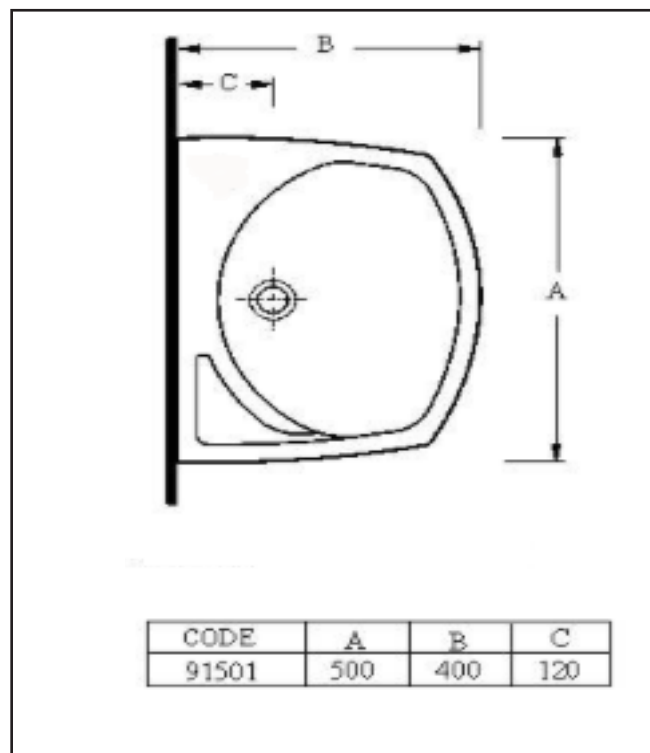

Generelt:

Forbehold for specifikationsændringer og trykfejl.