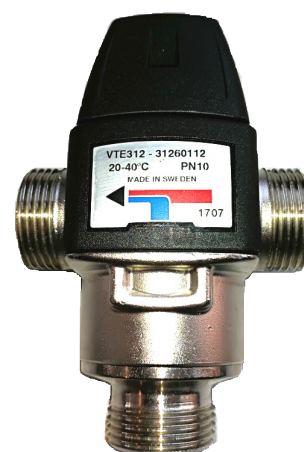

CMA special termostater til øjenskyllere og kropsbrusere

- Sikkerhedstermostater med temperaturområde 20-43°C

- For din sikkerheds skyld

CMA - Nødbrusere

Special termostat til øjenskyller

B-SAFETY®

Model: BR 710 940 (til øjenskyller)

Tilgange: 1/2" udvendig rørgvind
(der medleveres forskruninger
3/4" omløber x 1/2" udv.rg.)

Kapacitet: ca. 20 liter pr. minut ved 2 bar

Temperaturområde: 20 - 43° C

Forudindstillet temperatur: 22° C

Indbyggede kontraventiler

Special termostat til kropsbrusere (nødbruser)

Model: BR 710 950 (til kropsbruser)

Tilgange: 1" udvendig rørgvind
(der medleveres forskruninger
1 1/4" omløber x 1" udv.rg.)

Kapacitet: ca. 60 liter pr. minut ved 2 bar