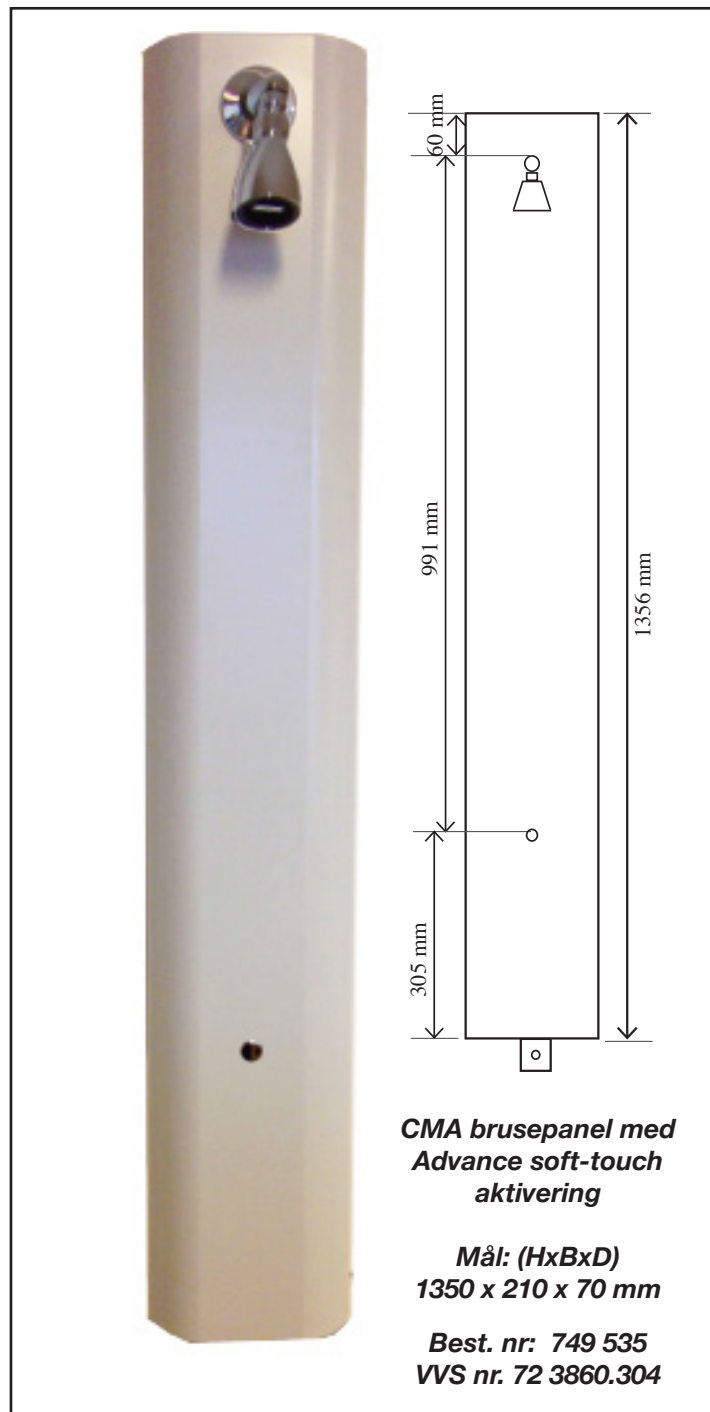

CMA brusepanel med Advance soft-touch aktivering

CMA Armatur - 749 535

Produkt:

CMA vandalsikkert brusepanel til forblandet vand i grå-hvid pulverlakeret aluminium med soft-touch aktivering.

Elektronisk aktivering via vandtæt styremodul på batteri med 4 stk 1,5 volt AA standard batterier.

Brusepanelet aktiveres via et let tryk, hvorefter vandet vil løbe den tid, elektronikken er indstillet til.

Der er mulighed for at programmere systemet i 16 forskellige indstillinger.

Skylletid:

Programmerbar fra 5 - 180 sekunder.

Mulighed for automatisk hygiejneskyl.

Standardindstillingen er 30 sek. med hygiejneskyl, dvs. at bruseren skyller i 30 sekunder, såfremt den ikke har været aktiveret/anvendt indenfor 24 timer.

Genaktivering kan ske når cyklustiden er forløbet.

Endvidere er der mulighed for at tilkoble styremodulet til central aktivering f.eks. central hygiejne-skyl via nøgleboks.

Panelet leveres med Egro Perfect brusehoved samt CMA brusearm.

Anvendelse:

Ideel til bruseanlæg på skoler, svømmehaller, sportshaller, campingpladser, institutioner samt industrielle badeanlæg.

CMA
ARMATUR