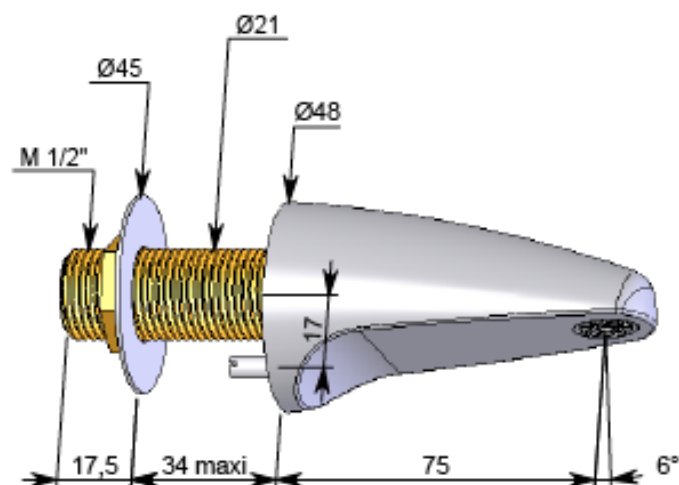

Delabie Prison tud

- Ligatursikret fast tud med strålesamler

- Velegnet til vask uden bagkant

Delabie - Gentle Jet brusehoved

DELABIE

Produkt:

Delabie Prison tud:

Ligatursikret fast tud til vægmontering med indbygget strålesamler. Længde 75 mm. Specialdesignet til vaske uden bagkant. Tuden har en hældning på 6°. Vandtilgang 1/2" udvendigt rørgvind.

Anvendelse:

Udløbstuden kan monteres over en håndvask eller vaskerende uden bagkant, og kan f.eks. anvendes i forbindelse med Tempomix 790 220 indbygningsbox.

Specifikationer:

Tuden er udført i messing og overflade forkromet. Tåler alle ikke slibende rengøringsmidler.

Generelt:

Forbehold for specifikationsændringer og trykfejl.

Delabie Prison tud - Best. nr: 942 040

CMA
ARMATUR