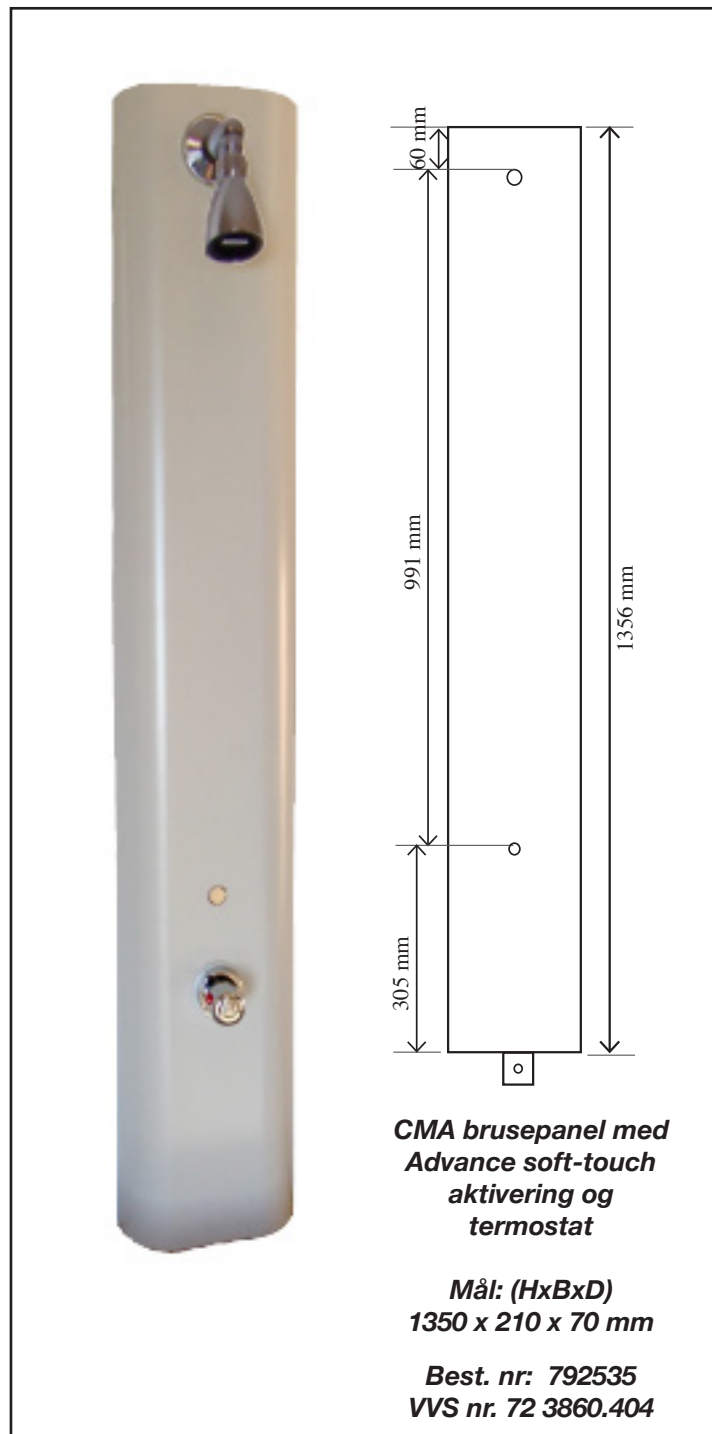

# CMA brusepanel med Advance soft-touch aktivering og termostat

CMA Armatur - 792535

**Produkt:**

CMA vandalsikkert specialpanel i grå-hvid pulverlakeret aluminium med soft-touch aktivering og indbygget et-grebs termostat (34-40°C) forudindstillet til 38°C.

Vandtilgang ovenfra eller bagfra.

Panelet leveres med Egro Perfect brusehoved samt CMA brusearm.

**Anvendelse:**

CMA specialpanel anvendes i installationer, hvor brugeren skal have mulighed for selv at vælge temperaturen på vandet, samtidig med at det sikres, at vandforbruget holdes på et minimum via tidsstyringen.

## Anbefalet monteringshøjde:

Brusepanelets vægmonteringsbeslag monteres i en højde på 2130 mm over færdigt gulv. Herved vil ståhøjden under bruseren blive 2000 mm (2 mtr.)

Ønskes anden ståhøjde under bruseren reguleres monteringshøjden målt fra gulv i forhold til de 2130 mm.