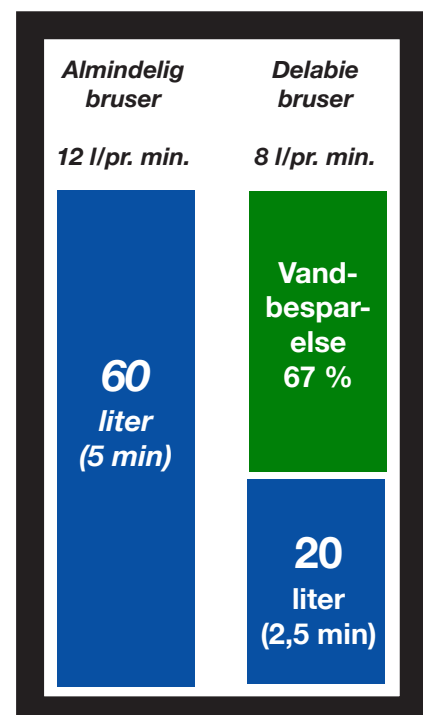

Anbefalet monteringshøjde:

Brusepanelets vægmonteringsbeslag monteres i en højde på 2130 mm over færdigt gulv. Herved vil ståhøjden under bruseren blive 2000 mm (2 mtr.)

Ønskes anden ståhøjde under bruseren reguleres monteringshøjden målt fra gulv i forhold til de 2130 mm.

Distribution:

Gennem lokal VVS-grossist.

Rengøring m.v.:

Brusepanelet kan tåle almindelige rengørings/afkalkningsmidler til normal rengøring, fortyndet efter fabrikantens forskrifter.

Der må **ikke** anvendes ætsende og/eller slibende rengøringsmidler eller andre kemikalier.

Teknisk:

Batterier: ALKALINE 1,5 volt AA (4 stk.)
ALKALINE batteriernes levetid vil normalt være 2-5 år, men det anbefales at skifte efter fast frekvens f.eks. hvert tredje år. Bortskaffelse af batterier må IKKE ske i almindeligt affald, men skal ske til genbrugsordning. Panelet leveres med Egro Perfect brusehoved samt CMA brusearm.

Generelt:

Differenstrykket mellem koldt og varmt vand må ikke overstige 1 bar.
Dynamisk driftryk: 1 - 5 bar.

Vandforbrug 8 liter/minut kan leveres med 6 eller 12 liter/minut vandbegrænser.

Max. varmtvandstemperatur til termostat 65° C.

Forbehold for specifikationsændringer og trykfejl.

SPAR OP TIL 67% PÅ VANDFORBRUGET!!!

Med en traditionel bruser forbruges ca. 60 liter vand på et bad.

Med et CMA brusepanel med soft-touch reduceres vandforbruget til ca. 20 liter.

Altså en vandbesparelse på over 60%

**Nem installation
kun 3 skruer i væggen !**