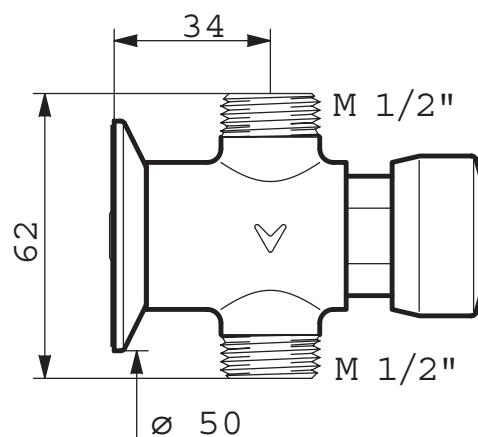

Tempostop selvlukkende urinalventil

Rengøring m.v.:

Armaturet er fremstillet af messing og overflade for-cromet. Tåler alle ikke slibende rengøringsmidler.

Distribution:

Gennem lokal VVS-grossist.

Garanti:

Der ydes 12 måneders garanti fra installationsdato for materiale- og produktionsfejl.

Teknisk support:

Kontakt vores tekniske afdeling for spørgsmål om anvendelse, installation, drift og dimensionering.

Tilslutning:

1/2" udv. rg. og skrueroset.

Generelt:

Forbehold for specifikationsændringer og trykfejl.

Der henvises iøvrigt til installationsvejledning samt produktinformation, som medfølger i forpakningen.

Af hensyn til skoldningsrisiko anbefaler vi, at frem-løbstemperaturen på det forblandede vand ikke er højere end 38-41° C.

Modelprogram:

Tempo-stop urinalventil 1/2" udv.rg. **ligeløbende**

Tempo-stop urinalventil 1/2" udv.rg. **vinkelløbende**

**SPAR OP TIL 50%
PÅ VANDFORBRUGET!!!**

Ligeløbende urinalventil - Model 777 000