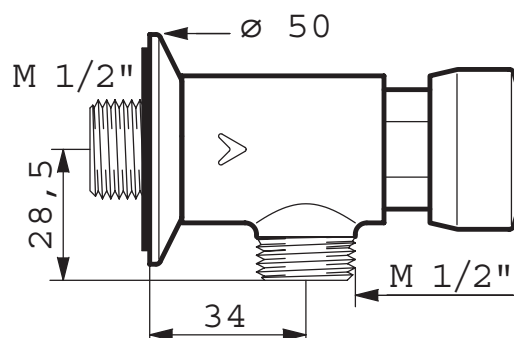

Vinkelløbende urinalventil - Model 778 000

Best.nr:

777 000

778 000

VVS.nr:

61 8783.404

61 8784.404

CMA
ARMATUR