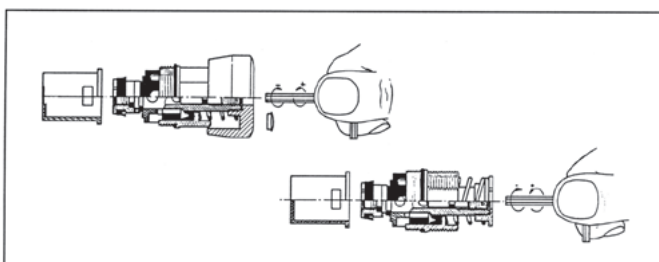

Tempo-stop urinalventiler

- Aut. lukning ca. 3 sek. - hygiejnisk, nem og bekvem
- Vand- og energibesparende (op til 50%)
- Indbygget vandmængderegulering

Delabie - Tempostop

DELABIE

Produkt:

Tempostop urinalventil til frembygning på væg med indbygget vandmængderegulering. Til koldt eller forblandet vand. Robust udførsel, flot design og sikker i drift. Automatisk lukning efter ca. 3 sekunder.

Tempostop urinalventil kan leveres med anden tapetid - 0 sekunder eller 15 sekunder. Findes som ligeløbende eller vinkelløbende.

Regulering af vandmængden kan foretages med en 3 mm unbracho-nøgle, igennem spindlen uden at lukke for vandet.

Udskiftelig indsats. Vandforbrug ca. 3 liter/minut.