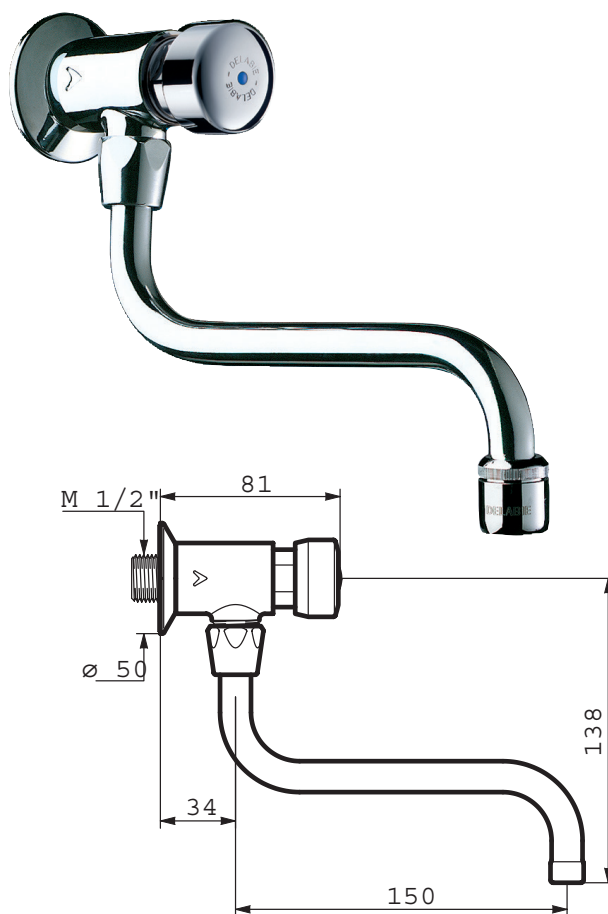

### Produkt:

Tempostop tappeventil med 150 mm svingtud til frembygning på væg. Til koldt eller forblandet vand. Robust udførelse, flot design og sikker i drift. Automatisk lukning efter ca. 7 sekunder. Har indbygget vandmængderegulering. 1/2" udv. rg. og skrueset. Vandforbrug ca. 3 liter/ minut. Ventilen kan leveres med anden tappetid - 0 el. 15 sek.

### Specifikationer:

Armaturet er fremstillet af messing og overflade forchromet. Tåler alle ikke slibende rengøringsmidler. Udskiftelig indsats.

### Kapacitet:

Dynamisk driftryk: 1 - 5 bar

Tryk: Bar: 1,0 2,0 3,0

Max.flow. l/sek. 0,20 0,30 0,36

Tempostop tappeventil med svingtud

Best. nr: 748 150  
VVS nr.: 74 2333.464

Tempostop tappeventil med svingtud

KAN OGSÅ FÅES  
MED KØLLEGREB

Best. nr: 748 999  
VVS nr.: 74 2333.484

**CMA**  
ARMATUR