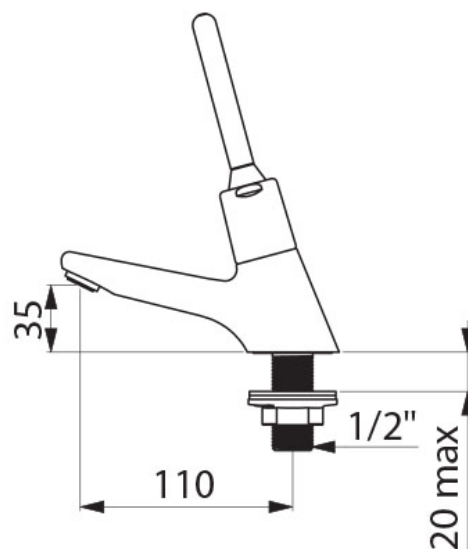

Tempo-stop servanteventil - Model 745 100

Tempo-stop servanteventil m/kølle - Model 745 440

Modelprogram:

Tempo-stop servanteventil 1/2" udv.rg.

Tempo-stop servanteventil 1/2" udv.rg. **m/køllegreb**

Best.nr: