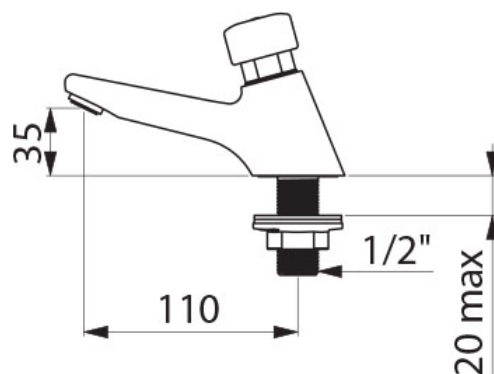

Tempo-stop servanteventil - Model 745 100