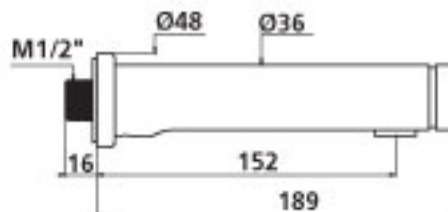

GDV godkendt 04/00059

Temposoft 2 tappeventil

Best. nr: 741 500

VVS-nr: 74 2333.500

Temposoft 2 tappeventil - Extra lang

Best. nr: 741 550

VVS-nr: 74 2333.550

CMA