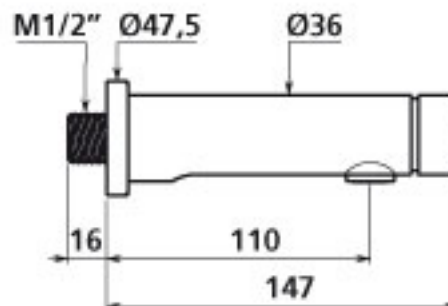

GDV godkendt 04/00059

Temposoft 2 tappeventil

Best. nr: 741 500

VVS-nr: 74 2333.500

Temposoft 2 tappeventil - Extra lang

Best. nr: 741 550

VVS-nr: 74 2333.550

CMA