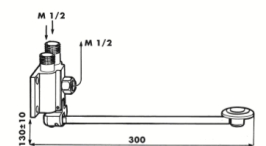

Tempostop fodventil - Vægmontering - 739 102