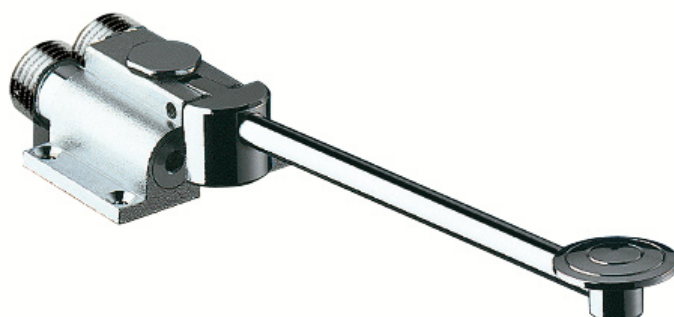

### Produkt:

Tempostop fodventil til forblandet, koldt eller varmt vand. Designet til brug på klinikker, institutioner, fødevarerindustri o.l. Ventilen betjenes via pedal, og løber så længe fodpedalen er aktiveret. Robust udførelse og sikker i drift, med 1/2" udv. rg.

### Anvendelse:

Fodventilen er meget vand- og energibesparende. Ingen tidsindstilling: Når ventilen påvirkes, vil vandet løbe så længe, pedalen holdes nedtrykket. Fodventilen er ideel af bl.a. hygiejniske grunde, brugeren har begge hænder fri, og der skal ikke drejes på et håndtag for at lukke ventilen, samtidigt sikres at vandforbruget minimeres.

Tempostop fodventil - Model 736 101  
VVS nr: 72 4574.404