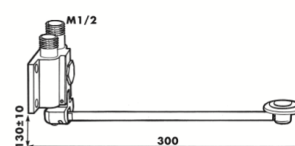

Tempostop fodventil - Vægmontering - 736 102