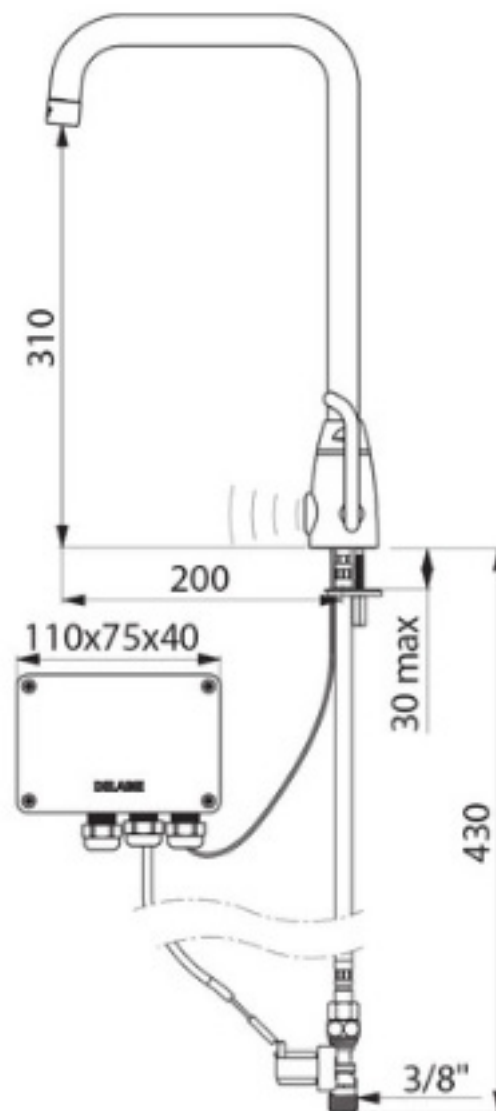

Tempomatic elektronisk køkken armatur til 230/12 volt

Rengøring m.v.:

Armaturet er fremstillet af messing og overflade forkromet. Tåler almindelige rengørings/afkalkningsmidler til normal rengøring, fortyndet efter fabrikantens forskrifter.

Der må ikke anvendes ætsende og/eller slibende rengøringsmidler eller andre kemikalier.

Garanti:

Der ydes 12 måneders garanti fra installationsdato for materiale- og produktionsfejl.

Teknisk support:

Kontakt vores tekniske afdeling for spørgsmål om anvendelse, installation, drift og dimensionering.

Tryk:

Dynamisk drifttryk: 1 - 5 bar.

Max differenstryk: 1 bar.

Generelt:

Forbehold for specifikationsændringer og trykfejl.

Der henvises iøvrigt til installationsvejledning samt produktinformation, som medfølger i forpakningen.

Af hensyn til skoldningsrisiko anbefaler vi, at fremløbstemperaturen på det varme vand ikke er højere end 55° C.

DELABIE

Modelprogram:

Tempomatic Mix

Til koldt og varmt vand - Strøm 230v/12v.

Tempomatic Mix pro

Til koldt og varmt vand - Batteri

Best.nr:

495 253

495 257

CMA
ARMATUR